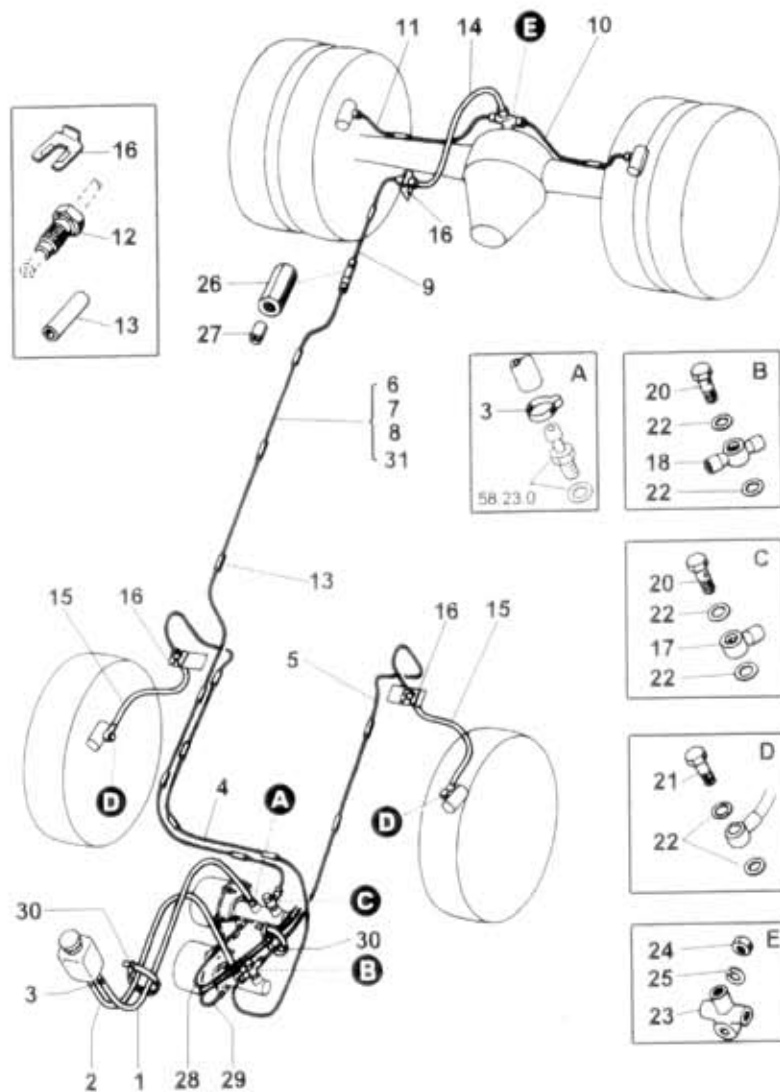

# 58.39.1

NAHRADNÍ DÍLY  
AVIA

Typ podsk.  
A31T

Verze podsk.

Název skupiny

OVLÁDACÍ ÚSTROJÍ

Název podskupiny

Brzdové potrubí kapalinové

# 58.39.1

Poz	Objednáč číslo	Název dílu	Poč ks	Typ	Verze	Platnost Od   Do	Z	Čís. T.I.
01	930-530815	Hadice 8/15 l=430	1			1093		
02	930-530815	Hadice 8/15 l=580	1			1093		
03	362-595704	Spona	4			1093		
04	363-560631	Trubka přední úpl.P	1			1093		
05	363-560632	Trubka přední úpl.l	1			1093		
06	363-560633	Trubka zadní úpl.	1	38		1093		
07	363-560634	Trubka zadní úpl.	1	39		1093		
08	363-560635	Trubka zadní úpl.	1	40		1093		
09	363-560636	Trubka úpl.	1	43		1093		
10	363-560637	Trubka zadní úpl.l	1			1093		
11	361-560637	Trubka úpl.zadní P	1			1093		
12	105-595510	PPřpojka šroubová	0			1093		
13	934-307010	Hadice l=40	15			1093		
14	363-595622	Hadice AC 450	1			ČSN 30 3527.2 1093		
15	314-195972	Hadice CD 500 ČSN 30 3527.2	2			1093		731 03-3242/500
16	193-595700	Držák hadice	3			1093		
17	352-595460	PPřpojka stavitelná M12x1	1			1093		
18	105-595462	Rozvodka M12x1	1			1093		
20	105-595530	Šroub přívodní M12x1	2			1093		
21	105-595531	Šroub přívodní	2			1093		
22	933-821216	Kroužek těsnící 12x16	0			ČSN 02 9310.2 1093		
23	105-595461	Rozvodka pevná	1			1093		
24	992-401488	Matice M8	1			ČSN 02 1401.25 1093		
25	991-740008	Podložka 8	1			ČSN 02 1740.00 1093		
26	360-568740	Spojka	1	43		1093		*A31T-N.L.EI*
27	360-568830	Kužel těsnící	1	43		1093		*A31T-N.L.EI*
28	930-500913	Hadice l=550	1			1093		
29	930-500913	Hadice l=450	1			1093		
30	311-564390	Pásek upínací	2			1093		ČD LIAZ 442-25447-060-5
31	363-560638	Trubka zadní úpl.	1			0895		*A31T-EI*