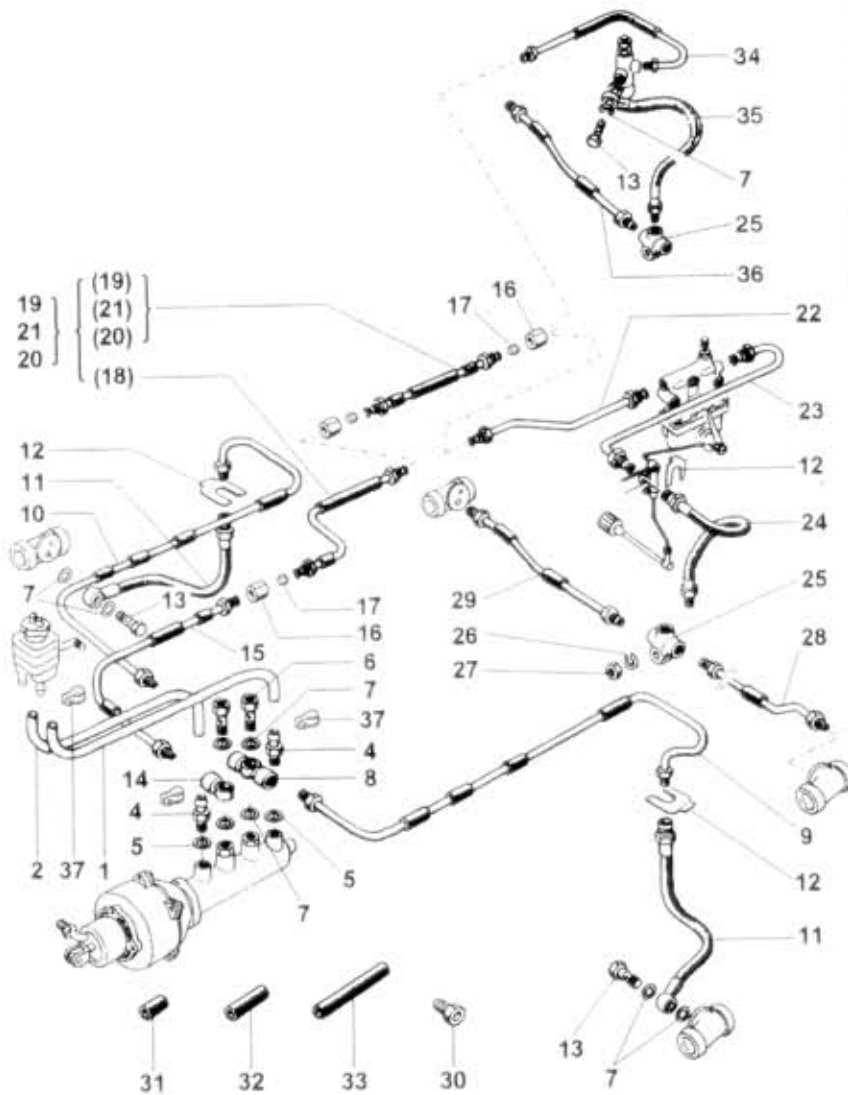

# 58.39.0

NAHRADNÍ DÍLY  
AVIA

Typ podsk.  
A31, A311

Verze podsk.

Název skupiny

OVLÁDACÍ ÚSTROJÍ

Název podskupiny

Brzdové potrubí kapalinové

do 09/93

# 58.39.0

Poz	Ojednací číslo	Název dílu	Poč ks	Typ	Verze	Platnost Od	Platnost Do	Z	Čís. T.I.
01	930-530815	Hadice od nádržky 8/15 L-750	2				0688		
01A	930-530815	Hadice od nádržky 8/15 L-680	1			0788	0993		
02	930-530815	Hadice od nádržky 8/15 L-530	1				0993		
04	360-568780	Hrdlo s nátrubkem	2				0993		
05	933-881216	Kroužek těsnící 12x16 ČSN 02 9310.8	2				0991		
06	105-595530	Šroub přívodní M12x1	2				0993		
07	933-821216	Kroužek těsnící 12x16 ČSN 02 9310.2	12				0993		
08	105-595462	Rozvodka M12x1	1				0993		
09	361-560614	Trubka přední úpl. L	1				0993		
10	361-560613	Trubka přední úpl. P	1				0993		
11	314-195972	Hadice CD 500 ČSN 30 3527.2 731-03-3242/500	2				0993		
12	193-595700	Držák hadice	3				0993		
13	105-595531	Šroub přívodní	2				0993		
14	352-595460	Připojka stavitelná M12x1	1				0993		
15	361-560631	Trubka úpl.	1				0993		
16	360-568740	Spojka trubky	2				0591		
17	360-568830	Kužel těsnící	2				0591		
18	361-560632	Trubka úpl.	1				0691		
19	361-560633	Trubka úpl.	1	6			0591		
19A	363-560613	Trubka úpl.	1	6		0691	0993	Z	
20	361-560635	Trubka úpl.	1	8			0591		
20A	363-560615	Trubka úpl.	1	8		0691	0993	Z	
21	361-560634	Trubka úpl.	1	7			0591		
21A	363-560614	Trubka úpl.	1	7		0691	0993	Z	
22	363-560611	Trubka úpl.	1	L		0788	0993		
23	363-560610	Trubka úpl.	1	Z		0788	0993		
24	363-595622	Hadice AC 450 ČSN 30 3527.2	1	L		0788	0993		
25	105-595461	Rozvodka pevná	1				0993		
26	991-740008	Podložka 8 ČSN 02 1740.00	1				0993		
27	992-401488	Matice M8 ČSN 02 1401.25	1				0993		
28	361-560638	Trubka zadní úpl. L	1				0993		
29	363-560612	Trubka zadní úpl. P	1	L		0788	0993		