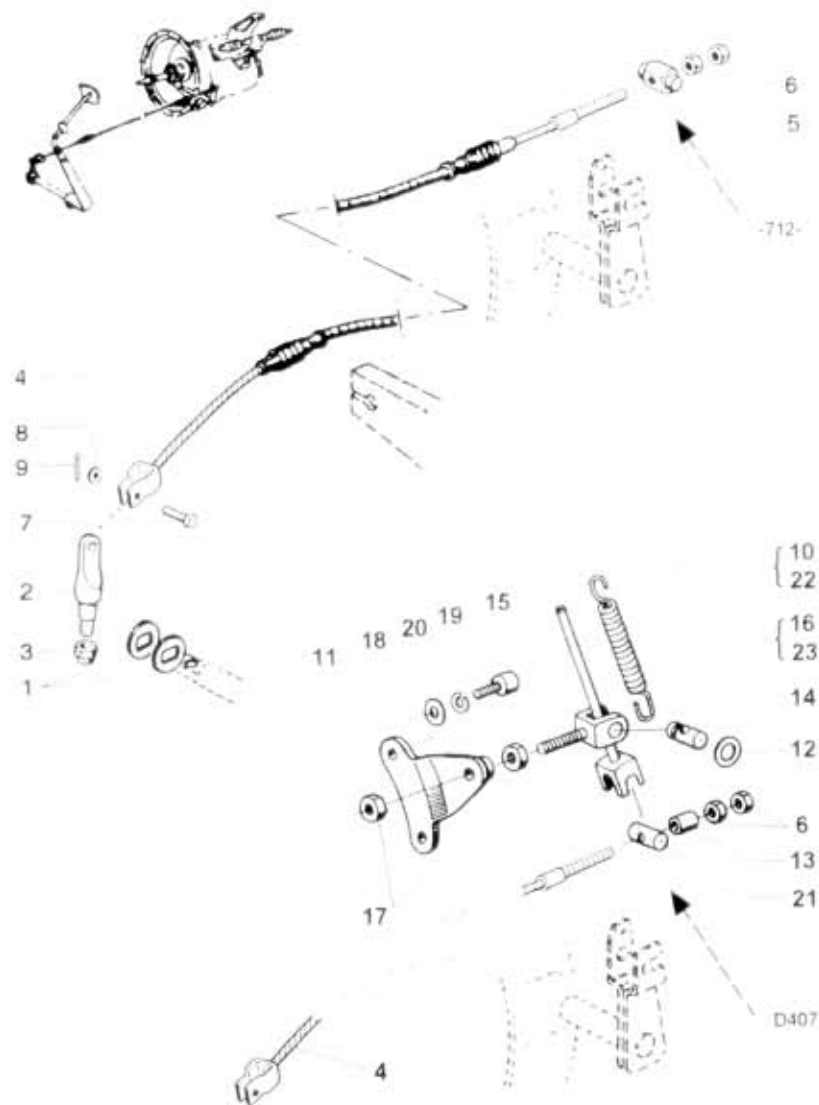

58.18.0

Typ podsk. AZ*/A3*

Verze podsk.

Název skupiny OVLÁDACÍ ÚSTROJÍ

Název podskupiny Bowden vypínání spojky

58.18.0

Poz	Objednávací číslo	Název dílu	Poč. ks	Typ	Verze	Platnost Od	Platnost Do	Z	Čís. T.1
01	360-529593	Podložka opěrná	2						
02	360-522737	Páka	1						
03	992-492488	Matice M8	1						
04	360-522744	Lano spojky úpl. 1-1320	1						
04A	361-522741	Lano spojky úpl. 1-1300	1						N
05	360-522551	Čep	1				0993		
06	992-401486	Matice M6	2						
07	360-526088	Čep	1						
08	992-702486	Podložka 6,4	1						
09	984-925814	Zavlačka 2,5x14	1						
10	363-522821	lyžka úpl.	1	45			1093		
11	363-522310	Držák úpl.	1				1093		
12	363-528090	Kroužek distanční	1				1093		
13	363-528091	trubka distanční	1				1093		
14	363-526080	Čep	1				1093		
15	363-522950	Vidlička	1				1093		
16	363-528123	Pružina	1	45			1093		
17	992-401492	Matice M12	2				1093		
18	992-702490	Podložka 10,5	2				1093		
19	974-890020	Šroub M10x70	2				1093		
20	991-740010	Podložka 10	2				1093		
21	363-526081	Čep	1				1093		
22	362-522820	lyžka úpl.	1	59					
23	362-528120	Pružina	1	59					

NAHRAZENÍ DÍLŮ AVTA

A211/A311 - D407 poz. 4A, 10, 11, 13, 14, 15, 16, 21, 22, 23