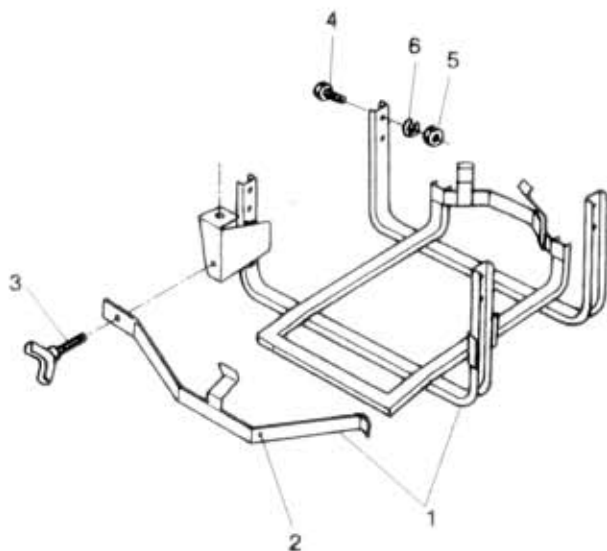

# 52.04.1

Typ podsk.  
A211FC

Verze podsk.  
A21T-FC

Název skupiny  
DRŽÁK NÁHRADNÍHO KOLA  
Název podskupiny  
Držák náhradního kola

podvozek/v.512/

# 52.04.1

Poz	Ojednací číslo	Název dílu	Poč ks	Typ	Verze	Platnost Od	Do	Z	Čís. T.l.
01	362-660570	Držák náhradního kola úpl.	1						
02	362-662313	lišta přídržná	1						
03	360-669092	šroub úpl.	1						
04	971-290025	šroub M10x25	9						ČSN 02 1103.25
05	992-401490	matice M10	9						ČSN 02 1401.25
06	991-740010	podložka 10	9						ČSN 02 1740.00