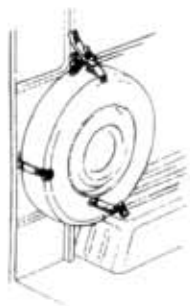

52.04.0

NÁHRADNÍ DÍLY
AVIA

Typ podsk.
A211FC

Verze podsk.
A21T-FC

Název skupiny
DRŽÁK NÁHRADNÍHO KOLA

Název podskupiny
Držák náhradního kola

52.04.0

Poz	Objednávací číslo	Název dílu	Počet ks	Typ	Verze	Platnost Od	Platnost Do	Z	Čís. T. l.
01	362-662560	Upínka držáku	1						
02	362-662852	Šroub s okem	1						
03	362-662312	Držák šroubu	1						
04	984-612028	Kolík 12x28	1			ČSN 02 2156			
05	992-744488	Podložka 8,4	2			ČSN 02 1744.05			
06	971-288020	Šroub M8x20	2			ČSN 02 1103.25			
07	360-669291	Matice křídlatá	1						
08	362-662314	Držák	1						
09	362-662311	Držák dolní	1						
10	362-660571	Držák úpl. <i>viz. křídlatá 610228</i>	1						
11	362-669093	Šroub	3						
12	970-290060	Šroub M10x60	2			ČSN 02 1101.25			
13	974-890025	Šroub M10x25	2			ČSN 02 1143.25			
14	992-401490	Matice M10	2			ČSN 02 1401.25			
15	992-431490	Matice M10	2			ČSN 02 1431.25			
16	992-702490	Podložka 10,5	2			ČSN 02 1702.15			
17	992-741490	Podložka 10	4			ČSN 02 1741.05			