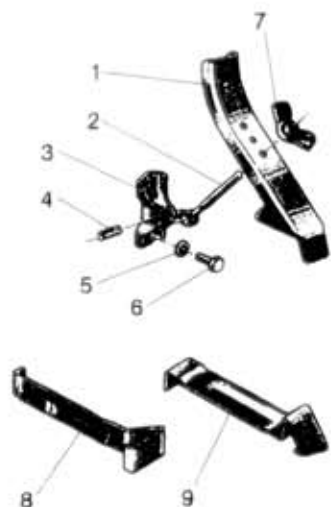

52.04.0

NÁHRADNÍ DÍLY
AVIA

Typ podsk.
A211FC

Verze podsk.
A21T-FC

Název skupiny
DRŽÁK NÁHRADNÍHO KOLA

Název podskupiny
Držák náhradního kola

52.04.0

Poz	Objednávací číslo	Název dílu	Počet ks	Typ	Verze	Platnost Od	Platnost Do	Z	Čís. T. l.
01	362-662560	Upínka držáku	1						
02	362-662852	Šroub s okem	1						
03	362-662312	Držák šroubu	1						
04	984-612028	Kolík 12x28	1			ČSN 02 2156			
05	992-744488	Podložka 8,4	2			ČSN 02 1744.05			
06	971-288020	Šroub M8x20	2			ČSN 02 1103.25			
07	360-669291	Matice křídlatá	1						
08	362-662314	Držák	1						
09	362-662311	Držák dolní	1						
10	362-660571	Držák úpl. <i>viz. křídlatá 610228</i>	1						
11	362-669093	Šroub	3						
12	970-290060	Šroub M10x60	2			ČSN 02 1101.25			
13	974-890025	Šroub M10x25	2			ČSN 02 1143.25			
14	992-401490	Matice M10	2			ČSN 02 1401.25			
15	992-431490	Matice M10	2			ČSN 02 1431.25			
16	992-702490	Podložka 10,5	2			ČSN 02 1702.15			
17	992-741490	Podložka 10	4			ČSN 02 1741.05			