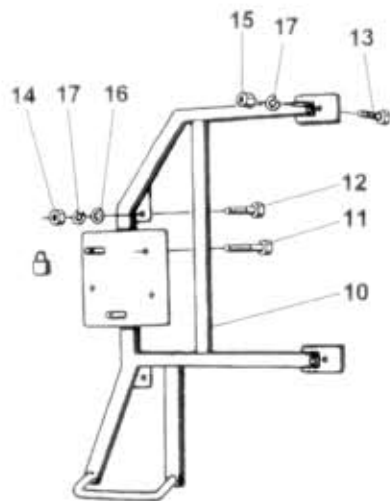

52.04.0

NÁHRADNÍ DÍLY
AVIA

Typ podsk.
A211FC

Verze podsk.
A21T-FC

Název skupiny
DRŽÁK NÁHRADNÍHO KOLA

Název podskupiny
Držák náhradního kola

52.04.0

Poz	Objednávací číslo	Název dílu	Počet ks	Typ	Verze	Platnost Od	Platnost Do	Z	Čís. T. l.
01	362-662560	Upínka držáku	1						
02	362-662852	Šroub s okem	1						
03	362-662312	Držák šroubu	1						
04	984-612028	Kolík 12x28	1			ČSN 02 2156			
05	992-744488	Podložka 8,4	2			ČSN 02 1744.05			
06	971-288020	Šroub M8x20	2			ČSN 02 1103.25			
07	360-669291	Matice křídlatá	1						
08	362-662314	Držák	1						
09	362-662311	Držák dolní	1						
10	362-660571	Držák úpl. <i>viz. křídlatá 610228</i>	1						
11	362-669093	Šroub	3						
12	970-290060	Šroub M10x60	2			ČSN 02 1101.25			
13	974-890025	Šroub M10x25	2			ČSN 02 1143.25			
14	992-401490	Matice M10	2			ČSN 02 1401.25			
15	992-431490	Matice M10	2			ČSN 02 1431.25			
16	992-702490	Podložka 10,5	2			ČSN 02 1702.15			
17	992-741490	Podložka 10	4			ČSN 02 1741.05			