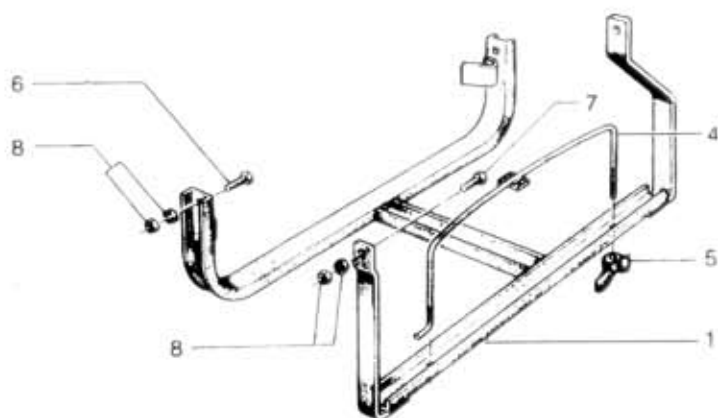

Poz	Objednávací číslo	Název dílu	Počet ks	Typ	Verze	Platnost		Z	Číslo T.1.
						Od	Do		
01	360-660572	Držák kola úpl.	1				0688		
04	360-662561	Upínka náhradního kola úpl.	1				0688		
05	360-669291	Matice křídlatá	2				0688		
06	971-088020	Šroub M8x20	2				0688		ČSN 02 1103.55
07	971-088025	Šroub M8x25	2				0688		ČSN 02 1103.55
08	992-401488	Matice M8	8				0688		ČSN 02 1401.25