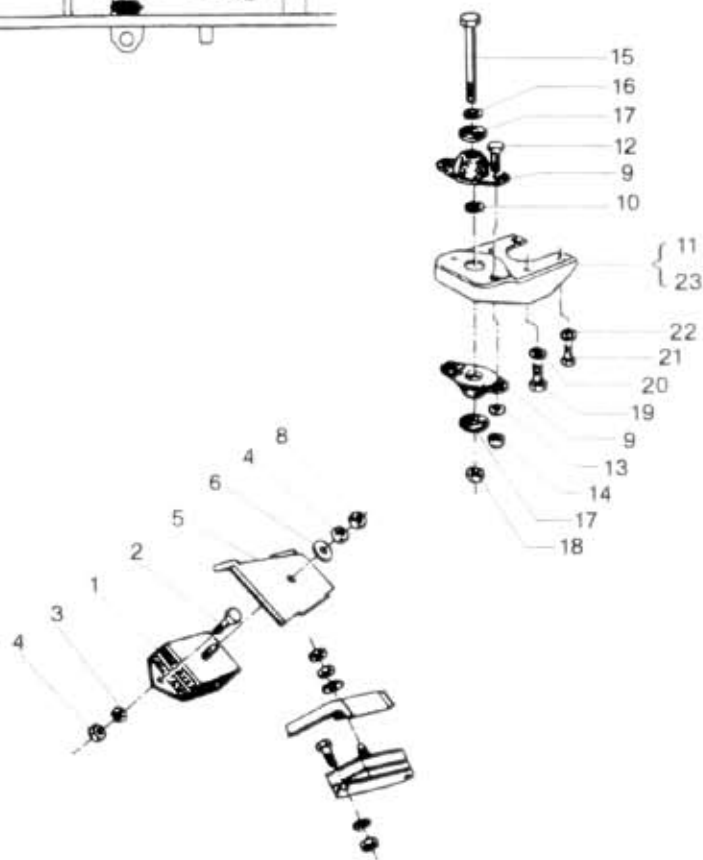

51.90.0

 NÁHRADNÍ DÍLY  
 AVIA

A211, A311 - poz. 71

 Typ podsk. Verze podsk. Název skupiny PÉROVÁNÍ  
 A2\*/A3\* Název podskupiny Uložení agregátu

51.90.0

Poz	Objednávací číslo	Název dílu	Poč. kusů	Typ	Verze	Platnost		Z	Čís. T.I.
						Od	Do		
01	360-002281	Silentblok přední	2						
02	971-090025	Šroub M10x25	4						
03	991-740010	Podložka 10	4						
04	992-401490	Matice M10	6						
05	360-002110	Kryt silentbloku ochranný	2						
06	991-727010	Podložka 11	2						
07	992-401490	Matice M10	2						
08	992-403490	Matice M10	2						
09	360-202281	Silentblok zadní	2						
10	992-702492	Podložka 13	1						
11	360-202311	Nosník motoru zadní [4]	1		K				
12	971-090030	Šroub M10x30	2						
13	992-702490	Podložka 10,5	2						
14	992-492490	Matice M10	2						
15	970-092110	Šroub M12x110	1						
16	362-209650	Podložka	1						
17	360-209590	Podložka	2						
18	992-492492	Matice M12	1						
19	971-092025	Šroub M12x25	2						
20	991-740012	Podložka 12	2						
21	971-090025	Šroub M10x25	2						
22	991-740010	Podložka 10	2						
23	362-202310	Nosník motoru zadní [5]	1						