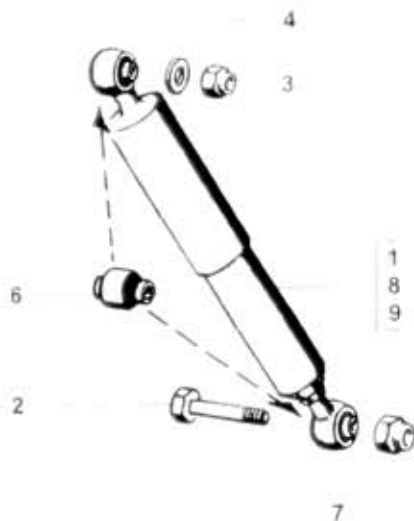

# 51.30.0

NÁHLEDIT ÚSTY  
AVTA

lye bodsk.      Verze bodsk.      Nzev skupiny      PEROVÁNÍ  
A2\*              [V p]              Nzev podskupiny      Tlumič zadní

# 51.30.0

Poz	Ojednací číslo	Název dílu	Počet ks	Typ	Verze	Platnost Od	Platnost Do	z	Čís. T.I.
01	362-395001	Tlumič zadní nápravy PA 40x150	2						
02	360-359090	Šroub tlumiče	2						
03	992-702494	Podložka 15	2						
04	360-359392	Matice Nylstop M14x2	2						
06	360-395792	Silentblok tlumiče 16x31,5x28	4						
07	992-492096	Matice M16	2						
08	362-395002	Tlumič zadní nápravy P 40x145	2						
09	362-395003	Tlumič zadní nápravy P 40x135 II	2						