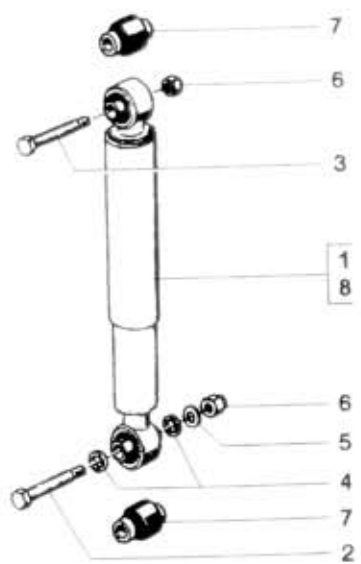

# 51.25.0

Typ polsk. Verze polsk. Název skupiny PÉROVÁNÍ  
 A2+/A3\* Název podskupiny Tlumič přední

## 51.25.0

Poz	Djednací číslo	Název dílu	Poč ks	Typ	Verze	Platnost Od	Do	Z	Čís. T.1
01	360-495000	Tlumič	1	ALT					
02	360-459092	Šroub tlumiče dolní	2						
03	360-459093	Šroub tlumiče horní	2						
04	360-459650	Podložka vyrovnávací	4						
05	992-701496	Podložka 819	2						ČSN 02 1702.15
06	360-459390	Matice Nylstop M18x1,5	4						Čf 80 83 111 842
07	360-395793	Silentblok tlumiče	4						20x47,5x45
08	362-495000	Tlumič	2	ALT					P 40x145