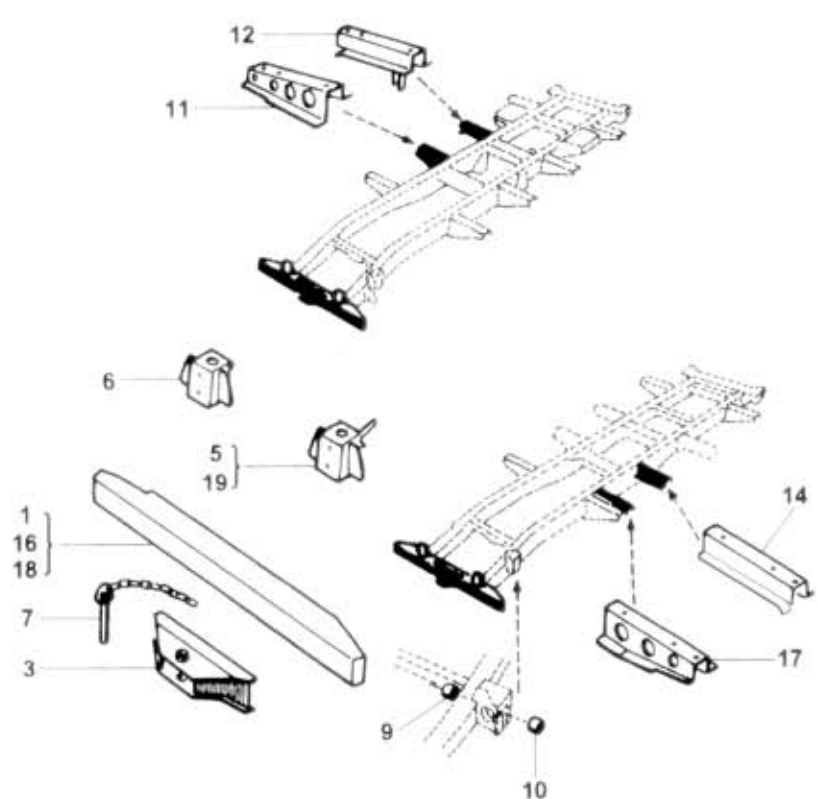

50.14.0

Typ podsk. A211FC Verze podsk. A21T-FC
 Název skupiny RAM
 Název podskupiny Přední nosník, příčky a konzoly

50.14.0

Poz.	Ojdnací číslo	Název dílu	Poč. ks	Typ	Verze	Platnost Od	Platnost Do	Z	Čís. T. l.
01	362-600183	Nosník přední *A21-1FC AVIA*	1	4			0993		
03	360-602510	Závěs úpl.	1						
05	362-602422	Konzola budky I	1				1294		
06	362-602423	Konzola budky P	1						
07	360-606080	Čep	1						
09	360-528012	Ložisko samomazné	1						
10	360-528013	Ložisko samomazné	1						
11	362-602424	Konzola nádrže přední *A2*FC AVIA*	1	70					
12	362-602425	Konzola nádrže zadní *A2*FC AVIA*	1	70					
14	362-602424	Konzola nádrže zadní *A21-1FC RVI*	1	5			0993		
16	362-600184	Nosník přední *A21T-FC AVIA 93*	1	49	G	1093	1294		
17	363-602420	Konzola nádrže přední *A21-1FC RVI*	1	5			0993		
18	362-600185	Nosník přední *A21T-FC AVIA 95*	1	H		0195			
19	362-603422	Konzola budky I *A21T-FC AVIA 95*	1	H		0195			

NAHRADNÍ DÍLY
 AVIA

A21T-FC poz. 11, 12, 16, 18, 19