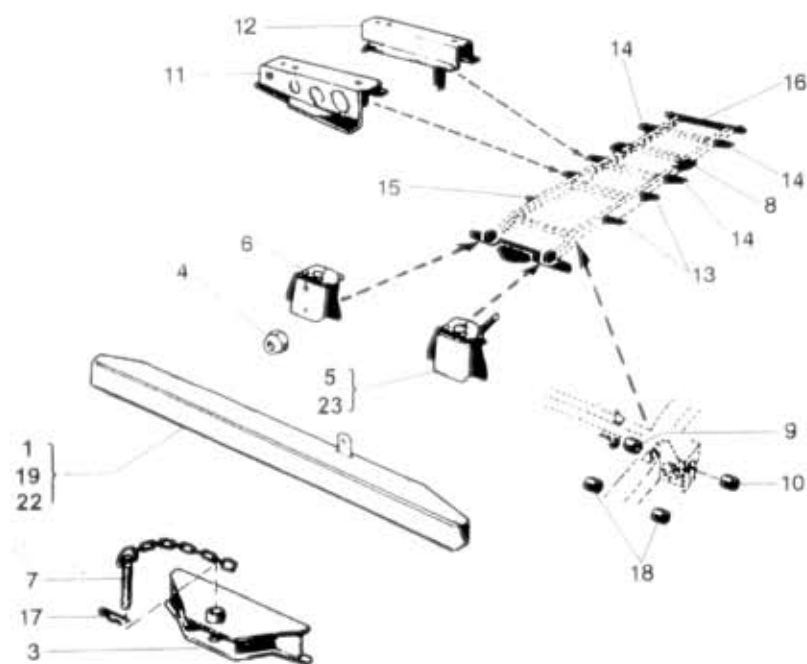

50.13.0

NAHRADNÍ DÍLY
AVIA

A211f - poz. 5, 19, 22, 23

Typ podsk.		Verze podsk.		Název skupiny		RÁM		50.13.0	
A2+F				Název podskupiny		Přední nosník, příčky a konzoly			
Poz	Ojednací číslo	Název dílu		Poč ks	Typ	Verze	Platnost Od	Platnost Do	Čís. T.I.
01	362-600183	Nosník přední "A21.1F"		1	3			0993	
03	360-602510	Závěs úpl.		1					
04	-N-	Matice		6					
05	362-602422	Konzola budky l "A21F,A21.1F,A21T-F 93"		1				1294	
06	362-602423	Konzola budky P		1					
07	360-606080	Čep		1					
08	-N-	Opěra pružiny		2					
09	360-528012	Ložisko samomazné		1					
10	360-528013	Ložisko samomazné		1					
11	362-602424	Konzola nádrže přední		1	3		0788		
12	362-602425	Konzola nádrže zadní		1	3		0788		
13	-N-	Konzola skříně l		2	3				
14	-N-	Konzola skříně		3	3				
15	-N-	Konzola skříně P		1	3				
16	-N-	Příčka pátá		1					
17	-N-	Pojistka		1					
18	360-528014	Ložisko samomazné		2				0688	
19	362-600184	Nosník přední "A21T-F 93"		1	35	G	1093	1294	
22	362-600185	Nosník přední "A21T-F 95"		1		H	0195		
23	362-603422	Konzola budky l "A21T-F 95"		1		H	0195		