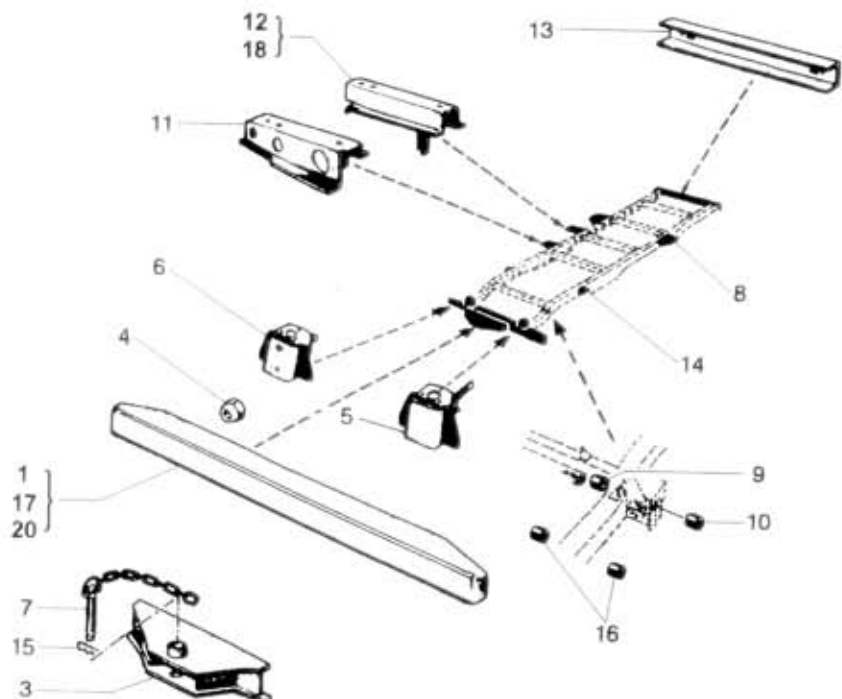

50.12.0

NAHRADNÍ DÍLY
AVIA

A21N - poz. 17, 18, 20

Typ podsk. A2*N
Verze podsk.
Název skupiny RÁM
Název podskupiny Přední nosník, příčky a konzoly

50.12.0

Poz	Ojednatel číslo	Název dílu	Poč ks	Typ	Verze	Platnost Od	Platnost Do	Z	Čís. T.I.
01	362-600182	Nosník přední "A21N.A21.1N"	1	1					
03	360-602510	Závěs úpl.	1				0394		
04	-N-	Matice	6						
05	363-602421	Konzola budky L	1						
06	363-602422	Konzola budky P	1						
07	360-606080	Čep	1						
08	-N-	Opěra pružiny	2						
09	360-528012	Ložisko samomazné	1						
10	360-528013	Ložisko samomazné	1						
11	362-602428	Konzola nádrže přední	1				0788		
12	362-602429	Konzola nádrže zadní "A21N.A21.1N"	1	1			0788 0394		
13	362-600250	Příčka páta	1				0788		
14	-N-	Konzola budky	2						
15	-N-	Pojistka	1						
16	360-528014	Ložisko samomazné	2				0688		
17	362-600184	Nosník přední "A21T-N 93"	1	33			0494 1294		
18	363-603421	Konzola nádrže zadní "A21T-N"	1				0494		
20	362-600185	Nosník přední "A21T-N 95"	1				0195		