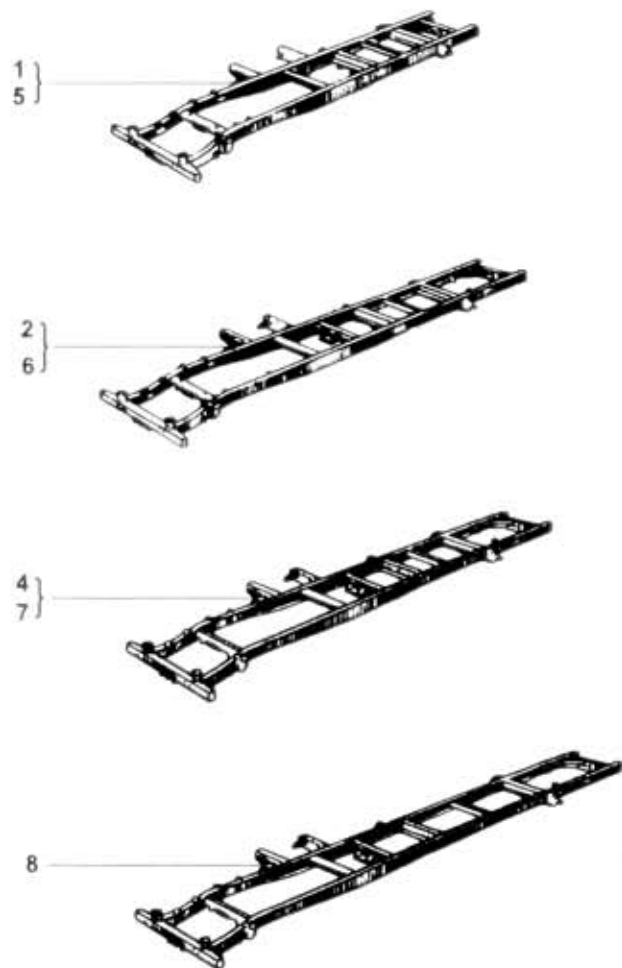

# 50.05.1

Typ podsk. Verze podsk. Název skupiny Rám  
 A31T Název podskupiny Rám

# 50.05.1

Poz	Objednací číslo	Název dílu	Poč ks	Typ	Verze	Platnost Od	Platnost Do	Z	Čís. T.l.
01	363-601017	Rám *A31T-K*	1	kov 1	38	1093	0994		
01A	363-600024	Rám *A31T-K*	1	kov 2	38	1094		N	
02	363-601016	Rám *A31T-N*	1	kov 1	39	1093	0994		
02A	363-600023	Rám *A31T-N*	1	kov 2	39	1094		N	
04	363-601018	Rám *A31T-L*	1	kov 1	40	1093	0994		
04A	363-600025	Rám *A31T-L*	1	kov 2	40	1094		N	
05	363-600026	Rám *A31T-K/S1*	1			1093			
06	363-601019	Rám *A31T-N/PPK*	1	kov 1		1093	0994		
06A	363-601021	Rám *A31T-N/PPK*	1	kov 2		1094		N	
07	363-601020	Rám *A31T-L/PPK*	1	kov 1		1093	0994		
07A	363-601022	Rám *A31T-L/PPK*	1	kov 2		1094		N	
08	363-601023	Rám *A31T-EL*	1			0895			293