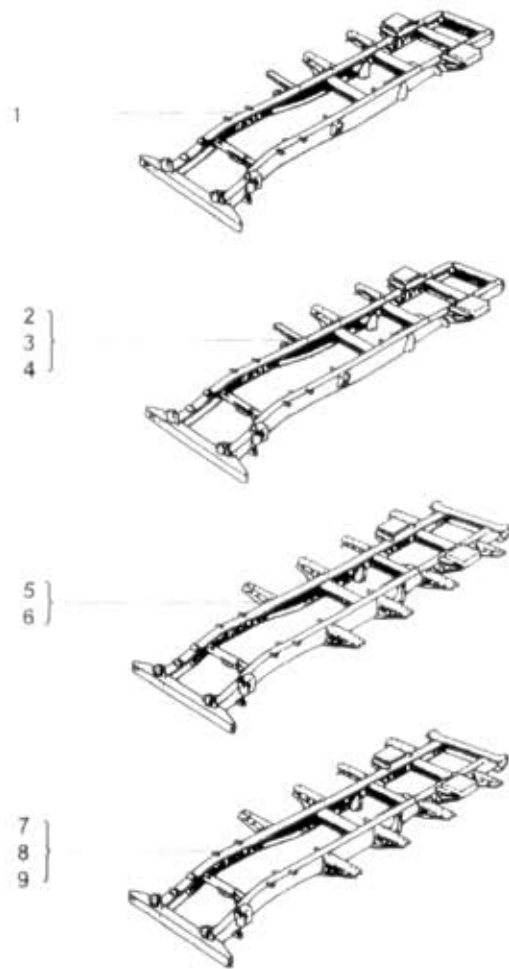

50.04.0

NAHRADNÍ DÍLY
AVIA

Typ podř. Verze podř.
A21, A211

Název kategorie RAM
Název podkategorie Rám

50.04.0

Poz	Objednáč číslo	Název dílu	Poč. ks	Typ	Verze	Platnost Od	Platnost Do	Z	Čís. T.1.
01	362-600014	Rám "A21K"	1		A		0688		
02	362-600015	Rám "A21N"	1	1	A		0688		
03	362-600017	Rám "A21.1N1"	1	2	Y I	0788	0993		
04	362-600016	Rám "A21.1N"	1	1	X J	0788	0993		
05	362-600050	Rám "A21I"	1	3	A		0688		
05A	362-600052	Rám "A21.1I"	1	3	I	0788	0993	N	
06	362-600051	Rám "A21.1I"	1	3	J	0788	0993		
07	362-600053	Rám "A21.1IC AVIA"	1	4	X J		0993		
08	362-600054	Rám "A21.1IC AVIA"	1	4	X I		0993		
09	362-600055	Rám Inádrž levá strana! "A21.1IC RV1"	1	5	Y I		0993		