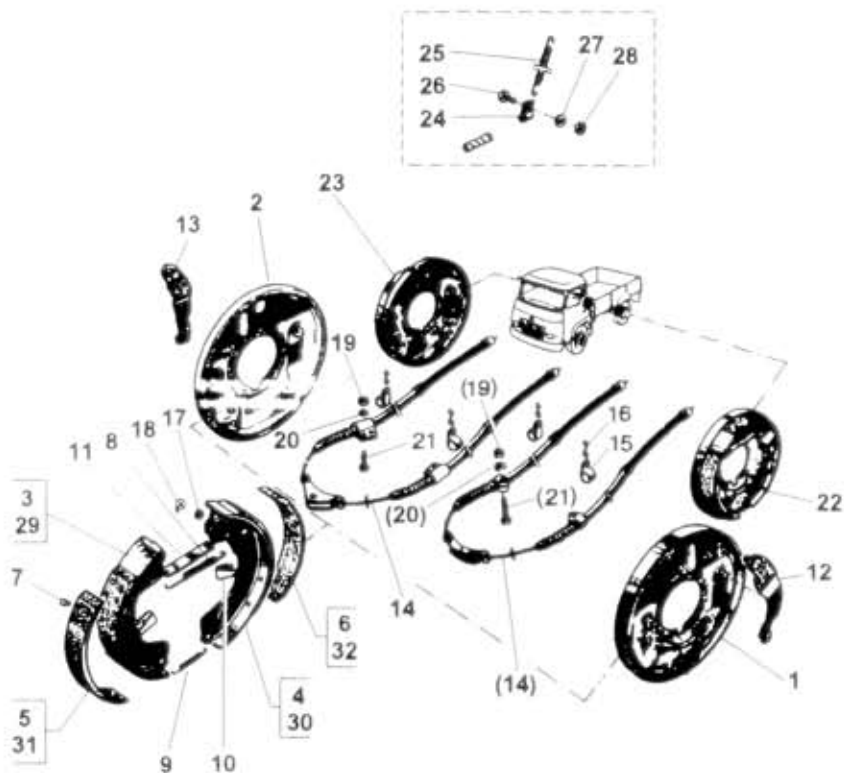

43.41.0

Typ podsk. Verze podsk. Název skupiny ZADNÍ NÁPRAVA
 A21,A211 A21T93 Název podskupiny Držáky a čelisti brzd ZN /výstředník/

43.41.0

NÁHRADNÍ DÍLY
 AVIA

Poz	Objednací číslo	Název dílu	Poč ks	Typ	Verze	Platnost Od	Do	Z	Čís T. I.
01	360-330112	Držák čelistí úpl. L	1				1294		
02	360-330113	Držák čelistí úpl. P	1				1294		
03	362-330140	Čelist náběžná úpl. DON 7121	2	lep.			1294		
04	362-330141	Čelist úběžná úpl. DON 7121	2	lep.			1294		
05	362-393701	Obložení náběžné DON 7121	2	lep.			1294		
06	362-393700	Obložení úběžné DON 7121	2	lep.			1294		
07	987-404008	Nýt 4x8 ČSN 02 2330.7	52				1294		
08	360-338122	Pružina vratná - dlouhá	2				1294		
09	360-338123	Pružina vratná - krátká	2				1294		
10	360-338150	Pružina vodící	4				1294		
11	360-332840	Tyčka rozpěrná	2				1294		
12	360-330174	Páka ruční brzd L	1				1294		
13	360-330175	Páka ruční brzd P	1				1294		
14	360-332751	Lano ruční brzd d=3,5	1	I			0688		
14A	362-332750	Lano ruční brzd d=3,15 od 07/93 zaměnitelné	1	J		0788	1294	N	282
15	360-336420	Přichytka lana ruční brzd	2	X			0688		
16	360-332310	Držák přichytky bovdenu	2	X			0690		
16A	362-332310	Držák přichytky bovdenu	2	X		0790	1294		
17	360-339640	Podložka pružná	2				1294		
18	360-338160	Pojistka	2				1294		
19	992-401488	Matice M8 ČSN 02 1401.25	2				0688		
19A	992-401488	Matice M8 ČSN 02 1401.25	4			0788	1294		
20	992-740488	Podložka 8,2 ČSN 02 1740.05	2				0688		
20A	992-740488	Podložka 8,2 ČSN 02 1740.05	4			0788	1294		
21	971-088040	Šroub M8x40 ČSN 02 1103.55	2	I			0688		
21A	971-288020	Šroub M8x20 ČSN 02 1103.25	4	J		0788	1294		
22	362-330100	Ústrojí brzdové zadní L DON 7121	1	lep.			1294		
23	362-330101	Ústrojí brzdové zadní P DON 7121	1	lep.			1294		
24	360-336420	Objímka	2	Y			1294		
25	360-528124	Pružina	2	Y			1294		
26	971-285012	Šroub M5x12 ČSN 02 1103.25	2	Y			1294		
27	992-745485	Podložka 5,3 ČSN 02 1745.05	2	Y			1294		