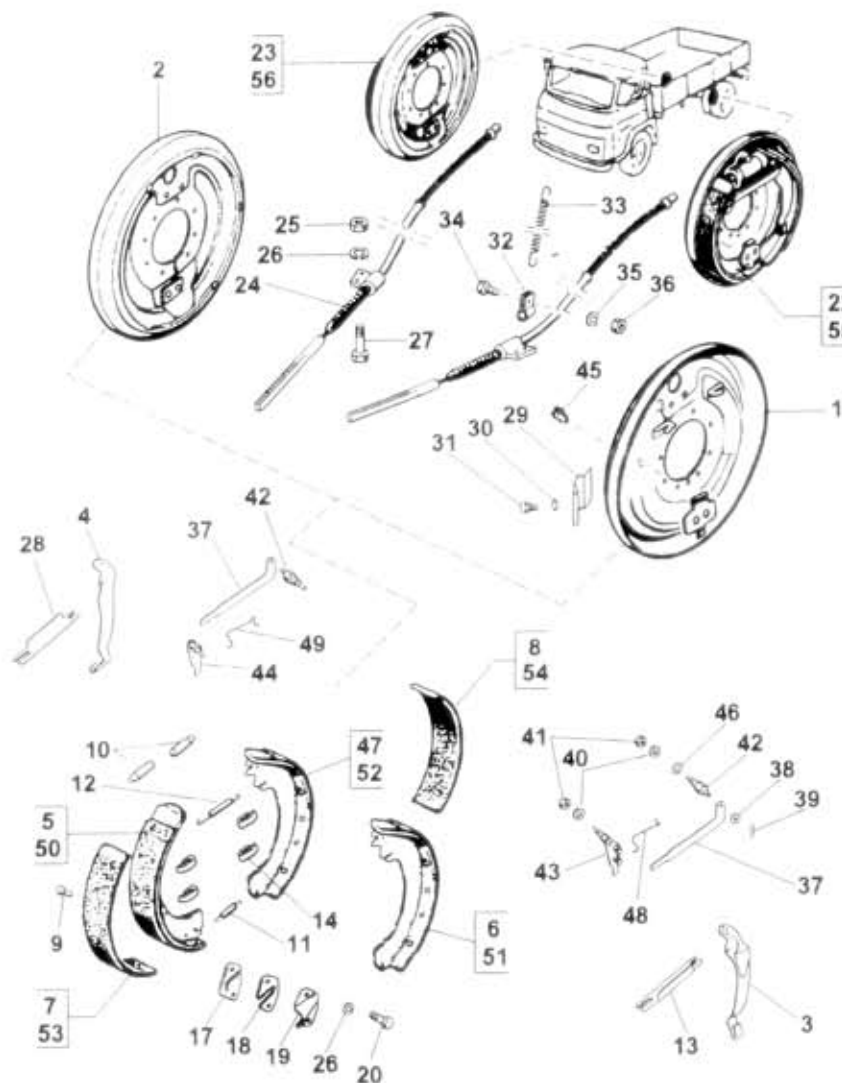

## 43.40.1

Izj. podsk.  
A31T

Verze podsk.

Název skupiny ZADNÍ NÁPRAVA

Název podskupiny Držáky a čelisti brzd ZN

/samostav/

## 43.40.1

Poz	Ojedační číslo	Název dílu	Poč ks	Typ	Verze	Platnost Od	Platnost Do	Z	čís. T.1
01	363-330111	Držák čelisti úpl. L	1			1093			
02	363-330110	Držák čelisti úpl. P	1			1093			
03	363-330171	Páka ruční brzdy L	1			1093			
04	363-330170	Páka ruční brzdy P	1			1093			
05	363-330140	Čelist náběžná úpl.	2	lep.		1093			
06	363-330142	Čelist úběžná úpl. L	1	lep.		1093			
07	363-393700	Obložení náběžné	2	lep.		1093			
08	363-393701	Obložení úběžné	2	lep.		1093			
09	987-404008	Nýt 4x8	52			1093			ČSN 02 2330.7
10	361-595311	Tlačítko	4			1093			
11	361-338122	Pružina	2			1093			
12	361-338123	Pružina	2			1093			
13	361-332840	Tyčka rozpěrná L	1			1093			
14	360-338150	Pružina	8			1093			
17	361-332310	Držák bowdenu	2			1093			
18	361-393960	Vložka	2			1093			
19	361-332311	Držák bowdenu	2			1093			
20	971-288016	Šroub M8x16	4			1093			ČSN 02 1103.25
22	363-330102	Ústrojí brzdové zadní L	1	lep.		1093			DOM 7114
23	363-330103	Ústrojí brzdové zadní P	1	lep.		1093			DOM 7114
24	363-332751	Lano ruční brzdy	2			1093			
25	992-401488	Matice M8	4			1093			ČSN 02 1401.25
26	992-740488	Podložka 8	12			1093			ČSN 02 1740.05
27	971-088020	Šroub M8x20	4			1093			ČSN 02 1103.55
28	361-332841	Tyčka rozpěrná P	1			1093			
29	361-332110	Kryt zadní	2			1093			
30	992-744486	Podložka 6,4	2			1093			ČSN 02 1744.05
31	971-286008	Šroub M6x8	2			1093			ČSN 02 1103.25
32	360-336420	Objinka	2			1093			
33	360-528124	Pružina	2			1093			
34	971-285012	Šroub M5x12	2			1093			ČSN 02 1103.25
35	992-745485	Podložka 5,3	2			1093			ČSN 02 1745.05