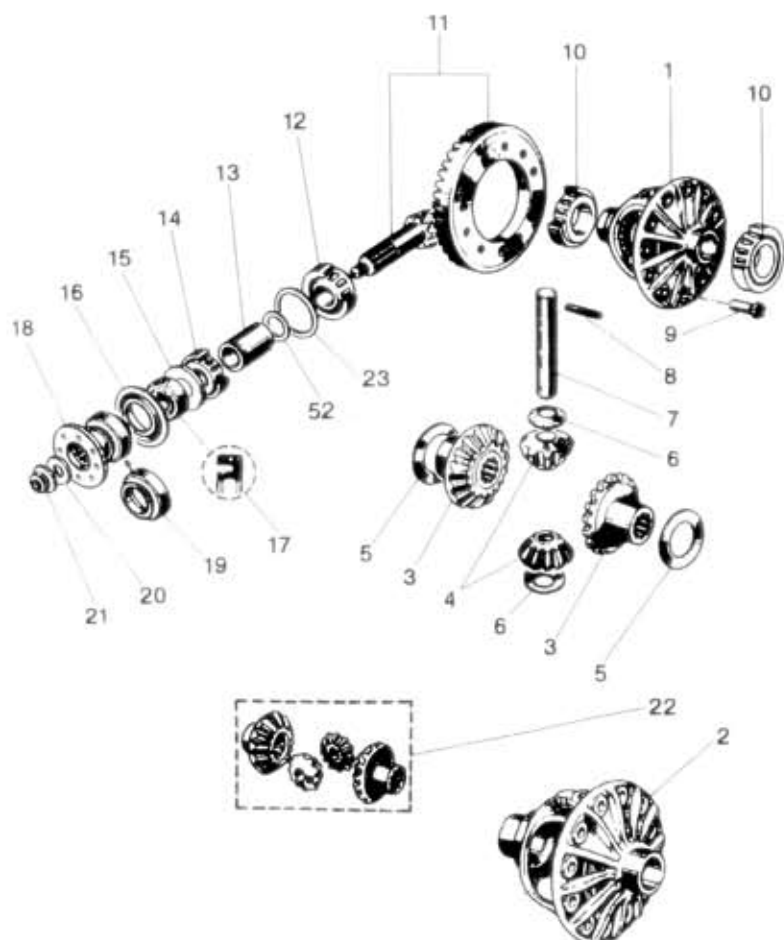

43.21.1

NAHRADNI DILY
AVIA

Typ podsk.
A21T

Verze podsk.

Název skupiny ZADNÍ NÁPRAVA

Název podskupiny Diferenciál, pastorek s taliřovým kolem

43.21.1

Poz	Ojedační číslo	Název dílu	Poč ks	Typ	Verze	Platnost Od	Platnost Do	Z	Čís. T.I.
01	362-310204	Skřín diferenciálu úpl.	1			1093			
02	362-310211	Skřín diferenciálu	1			1093			
03	362-310250	Kolo centrální	2			1093			
04	360-310261	Satelit	2			1093			
05	362-319620	Podložka opěrná	2			1093			
06	360-319678	Podložka pod satelit	2			1093			
07	360-316081	Čep satelitu	1			1093			
08	984-608045	Kolík čepu satelitu 8x45	1		ČSN 02 2156	1093			
09	360-319091	Šroub taliřového kola	12			1093			
10	963-021199	Ložisko 30211 A	2		ČSN 02 4720	1093			
11	362-310351	Soukuli zaběhané spárované převod 11x42	1			1093			
12	963-230976	Ložisko 32309 B C6	1		ČSN 02 4720	1093			
13	361-318091	Trubka rozpěrná	1			1093			
14	969-300400	Ložisko FAG 32308 B	1		ISO 1 5E 00 40	1093			
15	361-319700	Podložka opěrná	1			1093			
16	362-332010	Pouzdro ucpávky	1			1093			
17	951-052108	Těsnění hřídel. GP 52-12-B	1		ČSN 02 9401.1	1093			
18	362-312200	Unašeč pastorku úpl.	1			1093			
19	362-318520	Plech odstřikovací	1			1093			
20	361-319756	Podložka opěrná	1			1093			
21	361-319391	Matice pastorku	1			1093			
22	362-310280	Sada kuželových kol	1			1093			
23	361-311850	Přilozka vyrovnávací 1,75 s 43.21.0 poz.23-51	1		další přilozky shodné	1093			
52	361-311800	Přilozka vyrovnávací 1,90 s 43.21.0 poz.53-81	1		další přilozky shodné	1093			