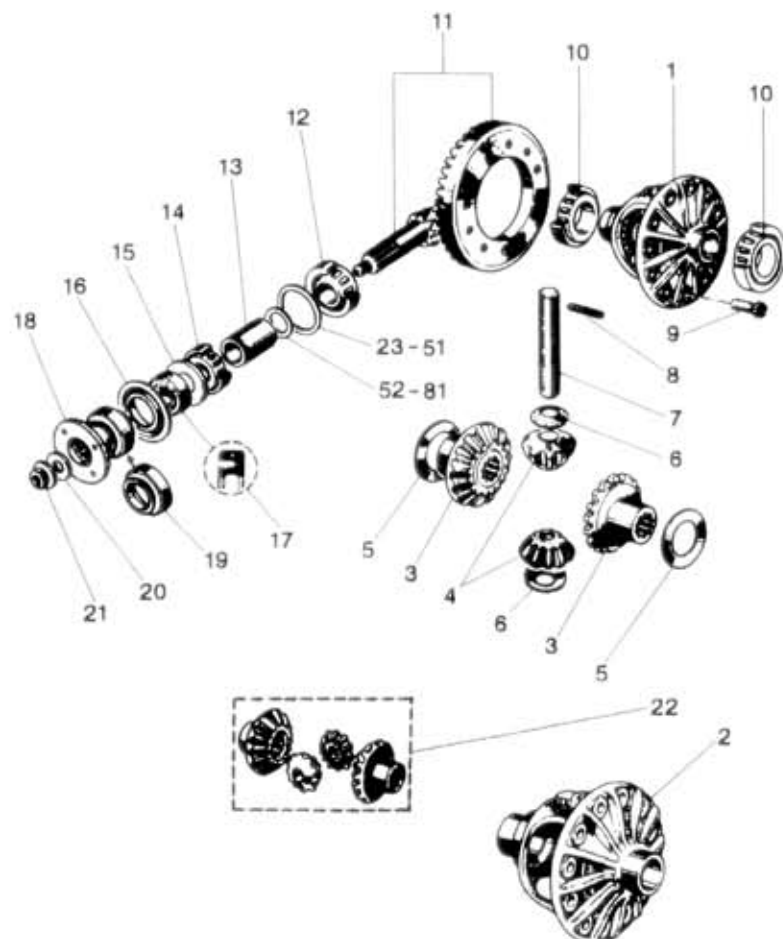

43.21.0

NÁHRADNÍ DÍLY
AVIA

Typ podsk.
A211

Verze podsk.

Název skupiny ZADNÍ NÁPRAVA

Název podskupiny Diferenciál, pastorek s talířovým kolem

43.21

Poz	Ojednací číslo	Název dílu	Poč ks	Typ	Verze	Platnost Od	Platnost Do
01	362-310202	Skříň diferenciálu úpl.	1				
02	362-310210	Skříň diferenciálu	1				
03	360-310251	Kolo centrální	2				
04	360-310261	Satelit	2				
05	360-319620	Podložka opěrná	2				
06	360-319678	Podložka pod satelit	2				
07	360-316081	Čep satelitu	1				
08	984-608045	Kolík 8x45	1		ČSN 02 2156		
09	360-319091	Šroub talířového kola	12				
10	963-021199	Ložisko 30211 A	2		ČSN 02 4720		
11	362-310350	Soukolí zaběhané spárované	1		převod 9x41		
12	969-300453	Ložisko FAG 32309 BA	1		ISO T 5F 00 45		
13	361-318091	Trubka rozpěrná	1				
14	969-300400	Ložisko FAG 32308 B	1		ISO T 5F 00 40		
15	361-319700	Podložka opěrná	1				
16	360-312010	Pouzdro těsnící	1				
17	951-053113	Těsnění hřídel. GP 53x68x13	1				
18	361-312201	Únšeť pastorku úpl.	1				
19	360-318521	Plech odstříkovací	1				
20	361-319756	Podložka opěrná	1				
21	361-319391	Matice pastorku	1				
22	360-310280	Sada kuželových kol	1				
23	361-311850	Příložka vyrovnávací 1,75	1				
24	361-311851	Příložka vyrovnávací 1,80	1				
25	361-311852	Příložka vyrovnávací 1,85	1				
26	361-311853	Příložka vyrovnávací 1,90	1				
27	361-311854	Příložka vyrovnávací 2,05	1				
28	361-311855	Příložka vyrovnávací 2,20	1				
29	361-311856	Příložka vyrovnávací 2,35	1				
30	361-311857	Příložka vyrovnávací 2,50	1				
31	361-311858	Příložka vyrovnávací 2,55	1				
32	361-311859	Příložka vyrovnávací 2,60	1				