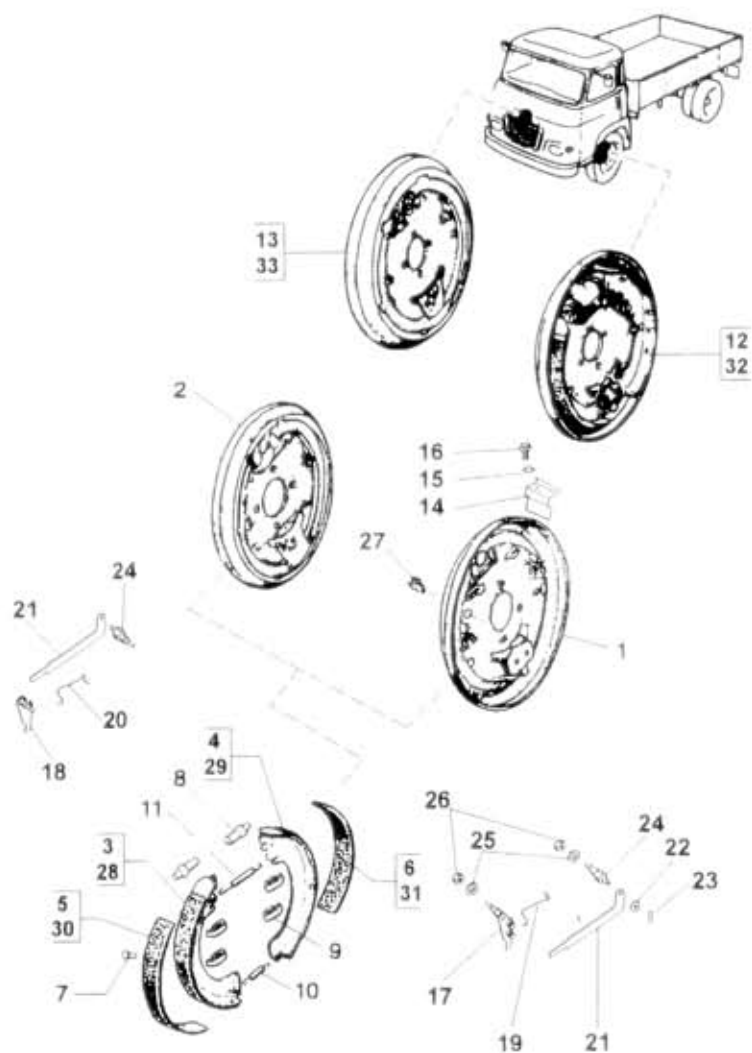

42.30.1

NAHRAZNI DILY
AVIA

Typ podsk.
A31T

Verze podsk.

Název skupiny

PŘEDNÍ NÁPRAVA

Název podskupiny: Držáky a čelisti brzd PN

/samostav/

42.30.1

Poz.	Ojednací číslo	Název dílu	Poč. ks.	Typ	Verze	Platnost Od	Do	Z	Čís. T.l.
01	363-430110	Držák čelistí úpl. L	1			1093			
02	363-430111	Držák čelistí úpl. P	1			1093			
03	363-430140	Čelist náběžná úpl.	2	lep.		1093			
04	363-430141	Čelist úběžná úpl.	2	lep.		1093			
05	363-493700	Obložení náběžné	2	lep.		1093			
06	363-493701	Obložení úběžné	2	lep.		1093			
07	987-404008	Nýt 4x8	52		ČSN 02 2330.1*	1093			
08	360-595310	Tlačítko	4			1093			
09	360-338150	Pružina	8			1093			
10	361-338122	Pružina	2			1093			
11	361-338123	Pružina	2			1093			
12	363-430102	Ústrojí brzdové přední L	1	lep.	NON 7114	1093			
13	363-430103	Ústrojí brzdové přední P	1	lep.	NON 7114	1093			
14	361-432110	Kryt přední	2			1093			
15	992-744486	Podložka 6,4	2		ČSN 02 1744.05	1093			
16	971-286008	Šroub M6x8	2		ČSN 02 1107.25	1093			
17	363-430090	Rameno kyvné L	1			1093			
18	363-430091	Rameno kyvné P	1			1093			
19	363-338121	Pružina L	1			1093			
20	363-338120	Pružina P	1			1093			
21	363-332660	Páka rozpěrná	2			1093			
22	992-702488	Podložka 8,4	2		ČSN 02 1702.15	1093			
23	984-920812	Závlačka 2x12	2		ČSN 02 1781.05	1093			
24	363-436080	Čep samostavu	2			1093			
25	992-740490	Podložka 10	4		ČSN 02 1740.05	1093			
26	992-401490	Matice M10	4		ČSN 02 1401.25	1093			
27	363-334690	Zátka	2			1093			
28	363-430142	Čelist náběžná úpl.	2	nýt.	COSIO 463	1093			
29	363-430143	Čelist úběžná úpl.	2	nýt.	COSIO 463	1093			
30	363-493710	Obložení náběžné	2	nýt.	COSIO 463	1093			
31	363-493711	Obložení úběžné	2	nýt.	COSIO 463	1093			
32	363-430106	Ústrojí brzdové přední L	1	nýt.	COSIO 463	1093			