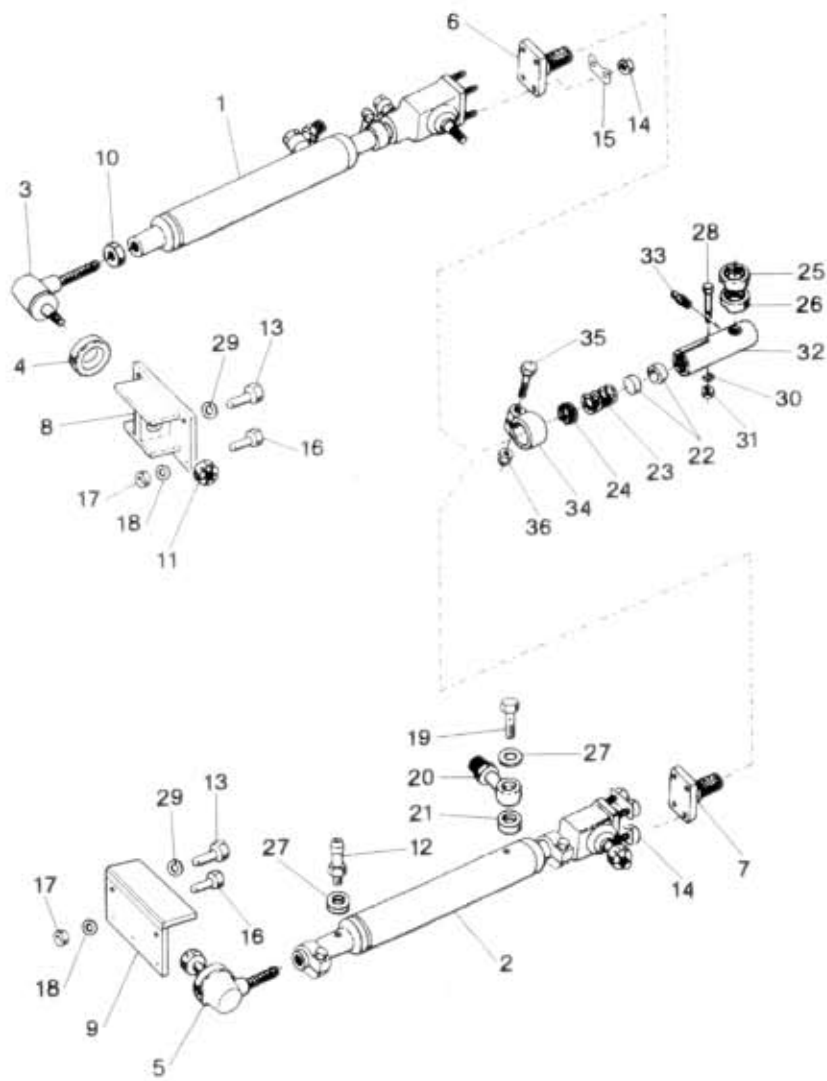

# 41.10.0

Typ podsk.  
A2\*/A3\*

Verze podsk.

Název skupiny ŘÍZENÍ-POSÍLOVAČ

Název podskupiny Servoválec

# 41.10.0

Poz	Djednací číslo	Název dílu	Poč ks	Typ	Verze	Platnost Od	Platnost Do	Z	Čís. T.l.
00	-	servoválec JIHOSTROJ - J servoválec CALZONI - C	0						
01	362-500620	Servoválec 2250 R 220	1			1093			297
02	363-500620	Servoválec T 35/22C.R. CALZONI	1			1093			
03	362-500440	Hlavice kulová ČD 4-6/14 3535	1	pro J		1093			
04	362-590802	Kryt ČD 5-5511 3532	1	pro J		1093			
05	363-500440	Hlavice kulová 211 309 CALZONI	1	pro C		1093			
06	362-504560	Nástavec servoválce	1	pro J		1093			
07	363-504560	Nástavec servoválce	1	pro C		1093			
08	362-502315	Držák servoválce	1	pro J		1093			300
09	363-502310	Držák servoválce	1	pro C		1093			
10	992-403198	Matice M18x1,5 ČSN 02 1403.25	1	pro J		1093			
11	362-509370	Matice ČD 9281	1	pro J		1093			
12	363-508730	Nátrubek	1	pro C		1093			
13	971-090030	Šroub M10x30 ČSN 02 1103.55	2			1093			
14	992-401490	Matice M10 ČSN 02 1401.25	4	pro C		1093			
15	362-509670	Podložka pojistná	2	pro J		1093			
16	971-088035	Šroub M8x35 ČSN 02 1103.55	3			1093			
17	992-401488	Matice M8 ČSN 02 1401.25	3			1093			
18	992-740488	Podložka 8 ČSN 02 1740.05	3			1093			
19	363-509011	Šroub přípojky	1	pro C		1093			
20	363-508721	Přípojka 8 ČSN 13 7974.12	1	pro C		1093			
21	363-509610	Podložka těsnicí	1	pro C		1093			
22	360-506250	Miska	2			1093			
23	360-508112	Pružina	1			1093			
24	360-509330	Matice regulační	1			1093			
25	360-502111	Kryt kulového čepu	1			1093			
26	360-590803	Těsnění	1			1093			
27	933-821418	Kroužek těsnicí 14x18 ČSN 02 9310.2	2	pro C		1093			
28	970-285040	Šroub M5x40 ČSN 02 1101.25	1			1093			
29	992-740490	Podložka 10 ČSN 02 1740.05	2			1093			
30	991-740005	Podložka 5 ČSN 02 1740.00	1			1093			
31	992-401425	Matice M5 ČSN 02 1401.22	1			1093			