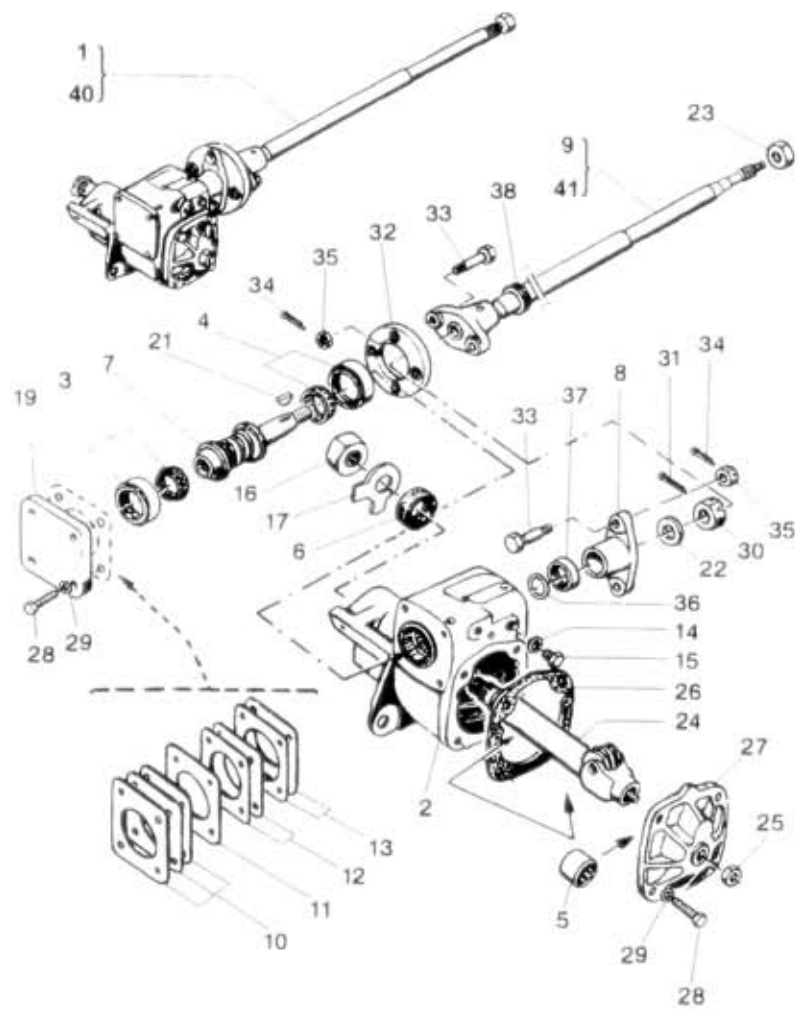

40.01.0

NAHRADNÍ DÍLY
AVIA

A21T, A31T model 93 - poz. 18, 2A, 9A
A21T, A31T model 95 - poz. 2A, 40, 41

Typ podsk. Verze podsk. Název skupiny ŘÍZENÍ
A2*/A3* Název podskupiny Převodka s hřídelem volantu

40.01.0

Poz	Ojednací číslo	Název dílu	Poč ks	Typ	Verze	Platnost Od	Platnost Do	Z	Čís. T.I.
01	362-500000	Převodka řízení s hřídelem volantu	1				1286		
01A	362-500001	Převodka řízení s hřídelem volantu	1			0187	0688	N	
01B	362-500002	Převodka řízení s hřídelem volantu	1			0788	0994	N	
02	362-500010	Skříně řízení	1				0688		
02A	362-500011	Skříně řízení	1			0788		N	
03	969-330570	Ložisko kužel. ZVI PIC 64-3	1						
04	969-330491	Ložisko kužel. ZVI PIC 63-1	1						
05	969-630310	Ložisko jehlové	2						
06	954-032104	Kroužek těsnící 32x43x4,5	1						
07	362-500100	Šroub řízení	1						
08	362-502530	Umaščeč hřídele	1						
09	362-500040	Hřídel volantu úpl.	1				1286		
09A	362-500041	Hřídel volantu úpl.	1			0187	0994	N	
10	360-509651	Podložka regulační s=0,50	3						
11	360-590911	Těsnění R01FS 0,3	1						
12	360-509652	Podložka regulační s=0,1	2						
13	360-509653	Podložka regulační s=0,05	2						
14	933-881216	Kroužek těsnící 12x16	1				ČSN 02 9310.8		
15	991-915012	Zátka M12x1,5	1				ČSN 02 1915.11		
16	360-509222	Matice	3						
17	360-509671	Podložka	1						
19	360-502070	Víko řízení spodní	1						
21	985-905009	Pero 5x9	1				ČSN 30 1385.12		
22	991-702016	Podložka 17	1				ČSN 07 1702.01		
23	360-509220	Matice hřídele volantu	1						
24	360-500164	Hřídel řízení s kladkou	1						
25	360-509221	Matice regulačního šroubu	1						
26	360-590910	Těsnění víka	1						
27	360-502081	Víko postranní úpl.	1						
28	971-008020	Šroub M8x20	8				ČSN 02 1103.51		
29	992-744488	Podložka 8,4	8				ČSN 07 1744.05		
30	992-412196	Matice M16x1,5	1				ČSN 02 1412.25		