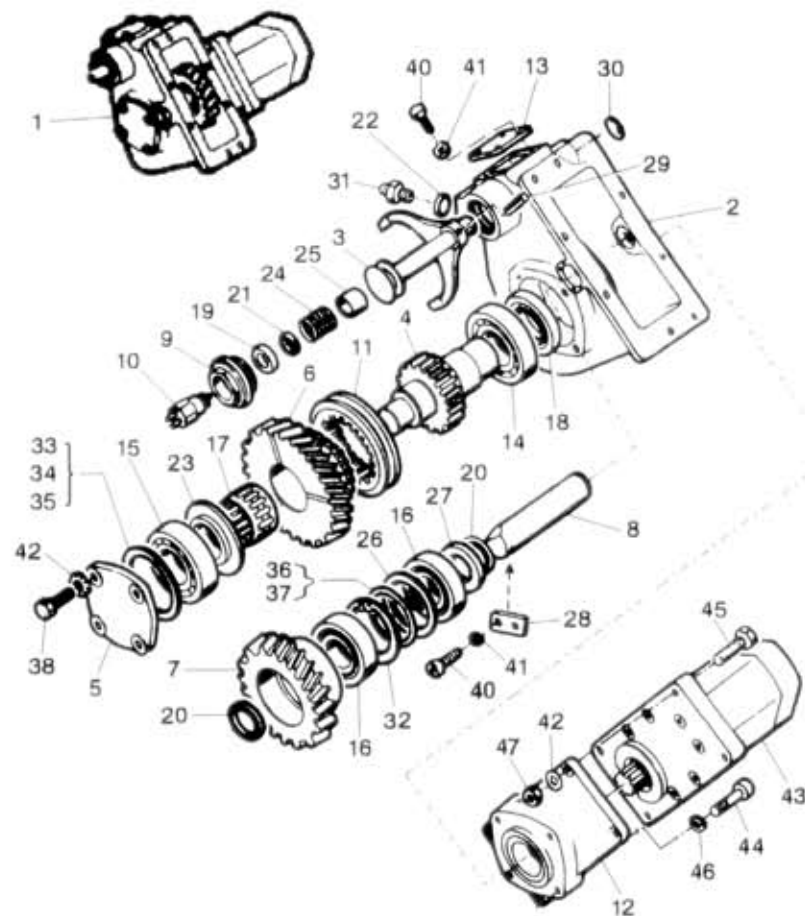

34.70.6

NÁHRADNÍ DÍLY
AVIA

Typ podsk. Verze podsk. Název skupiny PŘEVODOVKA
A31T 5PS34,-407.02- Název podskupiny Pohon pomocný s čerpadlem-MN.12

34.70.6

Poz	Ojednací číslo	Název dílu	Poč ks	Typ	Verze	Platnost Od	Do	Z	Čís. T.l.
01	363-130001	Pohon pomocný s čerpadlem ČP 442-1-7170-072-8	1			0195			
02	363-130010	Komora ČP 442-1-1619-023-8	1			0195			
03	362-130152	Hřídel zasouv. vidlice úpl. ČP 442-1-7143-027-8	1			0195			
04	362-130150	Hřídel ČP 442-1-1689-019-8	1			0195			
05	362-132080	Víko komory ČP 442-1-5581-041-8	1			0195			
06	363-130180	Kolo hnané ČP 442-1-1735-030-8	1			0195			
07	363-130181	Kolo vložené ČP 442-1-1727-086-8	1			0195			
08	362-136080	Čep kola ČP 442-1-1690-035-8	1			0195			
09	362-139090	Šroub uzavírací ČP 442-1-5136-169-8	1			0195			
10	115-939031	Spínač tlačítkový ČP 442-1-5567-005-8	1			0195			
11	362-138790	Spojka zubová posuvná ČP 442-1-1660-080-8	1			0195			
12	362-134560	Příruba čerpadla ČP 442-1-1614-035-8	1			0195			
13	362-132040	Víčko ČP 442-1-1779-013-8	1			0195			
14	960-620777	Ložisko 6207 A ČSN 02 4630	1			0195			
15	960-630584	Ložisko 6305 A ČSN 02 4630	1			0195			
16	963-020598	Ložisko 30205 A ČSN 02 4720	2			0195			
17	969-640320	Válečky jehlové v kci K 32x40x25	1			0195			
18	959-032512	Těsnění GDP 32-52-12	1			0195			
19	933-035271	Kroužek těsnící 35x27 ČSN 02 9280.2	1			0195			
20	933-202520	Kroužek těsnící 25x2 ČSN 02 9281.2	2			0195			
21	933-019152	Kroužek těsnící 19x15 ČSN 02 9280.2	1			0195			
22	933-831216	Kroužek těsnící 12x16 ČSN 02 9310.3	1			0195			
23	362-138500	Kroužek opěrný ČP 442-1-5081-030-8	1			0195			
24	362-138180	Pružina ČP 442-1-5051-192-8	1			0195			
25	362-136340	Vložka dorazová ČP 442-1-5031-096-8	1			0195			
26	362-134190	Trubka rozpěrná ČP 442-1-5077-084-8	1			0195			
27	362-134191	Trubka rozpěrná ČP 442-1-5077-085-8	1			0195			
28	362-139700	Přiložka pojistovací ČP 442-1-5120-003-8	1			0195			
29	984-606025	Kolík 6x25 ČSN 02 2156	1			0195			
30	362-224691	Žátka plechová ČP 442-1-5139-038-8	1			0195			
31	320-234140	Hrdlo Js 5 ČSN 13 7850	1			0195			
32	992-931052	Kroužek pojistný 52 ČSN 02 2931	1			0195			