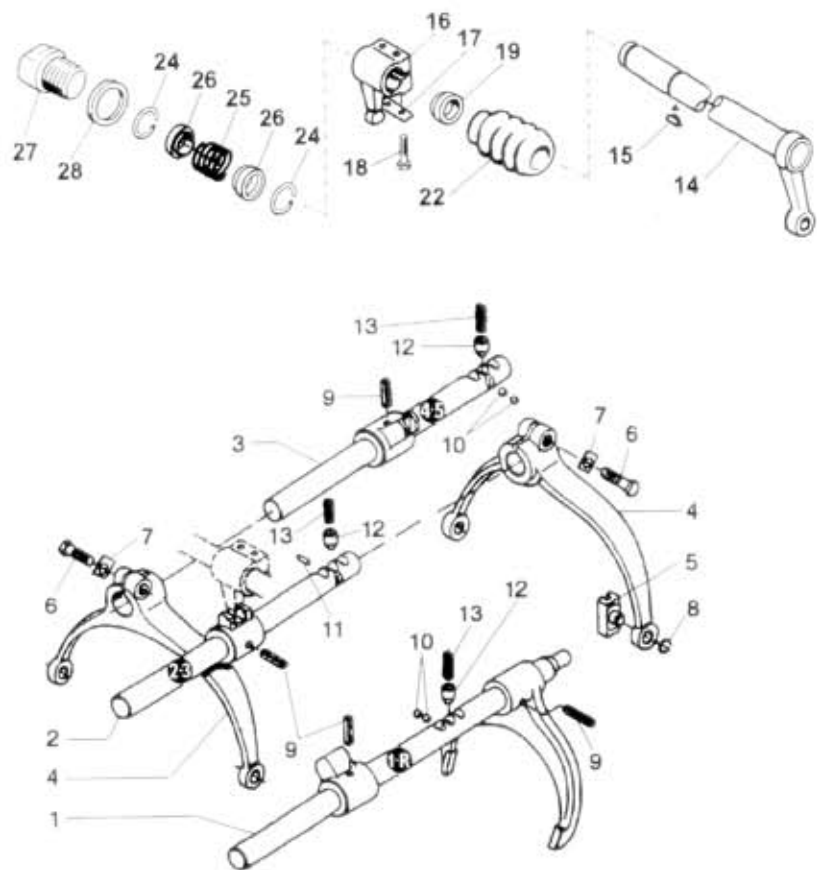

34.70.5

Typ pošk. Verze pošk. Název skupiny PŘEVODOVKA
 A31T 5PS34,-407.02 Název pods skupiny Ústrojí zasouvací

34.70.5

Poz	Ojednatel číslo	Název dílu	Poč ks	Typ	Verze	Platnost Od	Platnost Do	Z	Čís. T.I.
01	363-230171	HPídel zasouv.vídlíce úpl. ČP 442-1-7143-070-8	1	trych	a R				0195
02	362-220310	HPídel zasouv.vídlíce úpl. ČP 442-1-7143-019-8	1	2. a 3 rychl					0195
03	362-220320	HPídel zasouv.vídlíce úpl. ČP 442-1-7143-018-8	1	4. a 5 rychl					0195
04	362-220120	Vídlíce zasouvací ČP 442-1-1742-032-8	2						0195
05	362-226260	Hranolek unášecí ČP 442-1-5089-012-8	4						0195
06	971-008025	Šroub M8x25 ČSN 02 1103.50	2						0195
07	362-229671	Podložka pojistná ČP 442-1-5107-158-8	2						0195
08	992-925210	Kroužek 10 ČSN 02 2925.2	4						0195
09	984-606025	Kolík 6x25 ČSN 02 2156	4						0195
10	968-407933	Kulička 7.938-100 ČSN 02 3680	4						0195
11	968-630120	Jehla 3x11,8 A5 ČSN 02 3695	1						0195
12	362-228370	Kolík aretační ČP 442-1-5155-051-8	3						0195
13	314-228111	Pružina ČP 442-1-5051-036-8	3						0195
14	362-220356	Tyč zasouvací úpl. ČP 442-1-7118-070-8	1						0195
15	985-904606	Pero 4x6,5 ČSN 30 1385.11	1						0195
16	362-220221	Páka zasouvací tyče vnitřní ČP 442-1-1743-022-8	1						0195
17	362-229670	Podložka ČP 442-1-5107-125-8	1						0195
18	970-006030	Šroub M6x30 ČSN 02 1101.50	2						0195
19	362-290800	Kroužek 18 ČSN 02 9295	1						0195
22	360-292800	Manžeta ČP 442-4-5439-008-8	1						0195
24	992-925018	Kroužek 18 ČSN 02 2925.2	2						0195
25	362-228110	Pružina ČP 442-1-5051-360-8	1						0195
26	362-218425	Kroužek ČP 442-1-5076-394-8	2						0195
27	362-224672	Šroub uzavírací ČP 442-1-5136-241-8	1						0195
28	312-208400	Kroužek těsnící ČP 442-1-5091-007-8	1						0195

NAHRADNÍ DÍLY
 AVIA