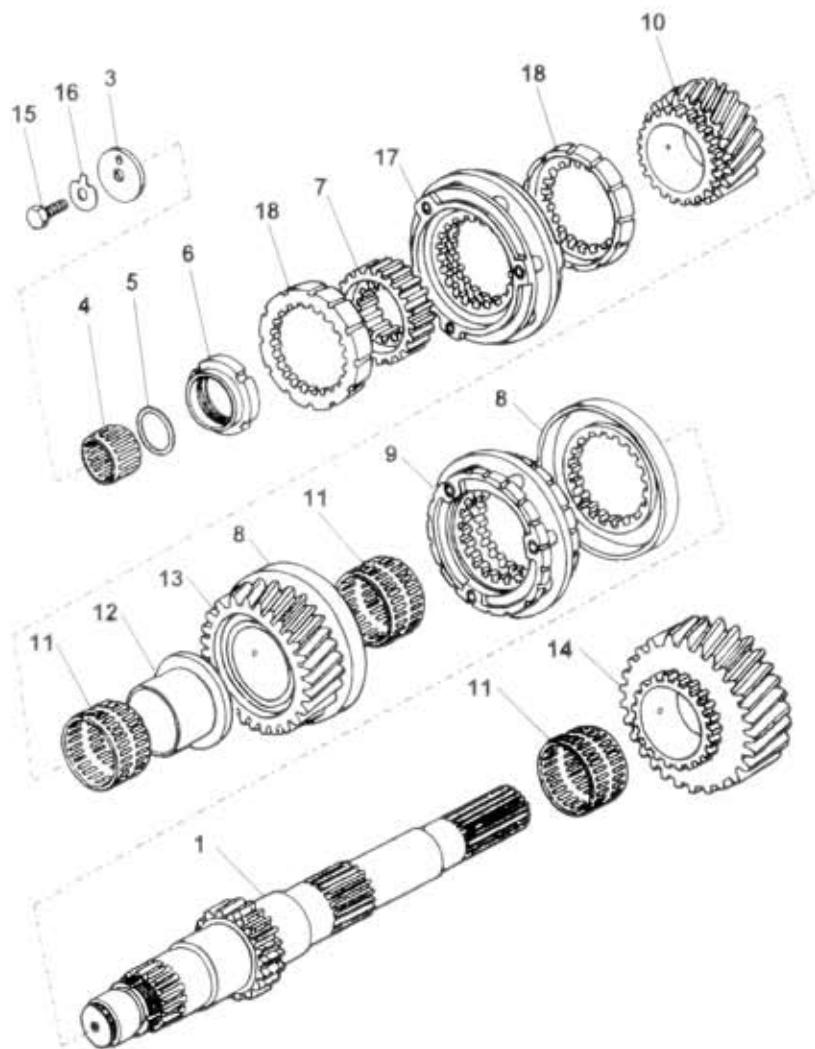

34.70.3

NÁHRADNÍ DÍLY
AVIA

Typ podsk. Verze podsk. Název skupiny PŘEVODOVKA
A31T 5PS34, 407.02. Název podskupiny HFidel převodovky hnany - část 1.

34.70.3

Poz	Ojednat číslo	Název dílu		Poč ks	Typ	Verze	Platnost		Z	Čís. T.J.
							Od	Do		
01	363-210030	HFidel převodovky hnany	ČP 442-1-1682-340-8	1			0195			
03	363-238420	Kroužek rozpěrný	ČP 442-1-5076-460-8	1			0195			
04	969-640321	Válečky jehlové v kleci	INA K 32x40x25	1			0195			
05	362-218421	Kroužek rozpěrný	ČP 442-1-5076-301-8	1			0195			
06	362-219350	Matice kruhová	ČP 442-1-5257-033-8	1			0195			
07	363-210332	Spojka zubová pevná	ČP 442-1-1659-348-8	1	4. a 5 rychl		0195			
08	363-210330	Spojka synchronizační pevná	ČP 442-1-1659-351-8	2			0195			
09	363-210301	Synchronizace úpl.	ČP 442-1-7148-050-8	1			0195			
10	363-210080	Kolo hnane 4. rychlosti	ČP 442-1-1729-346-8	1			0195			
11	969-640554	Válečky jehlové v kleci	INA K 55x63x32	3			0195			
12	363-218011	Pouzdro kola 4. rychlosti	ČP 442-1-5079-263-8	1			0195			
13	363-210070	Kolo hnane 3. rychlosti	ČP 442-1-1729-345-8	1			0195			
14	363-210060	Kolo hnane 2. rychlosti	ČP 442-1-1729-344-8	1			0195			
15	971-086014	Šroub M6x14	ČSN 02 1103.55	1			0195			
16	992-753486	Podložka 6,4	ČSN 02 1753.05	1			0195			
17	363-210302	Synchronizace úpl.	ČP 442-1-7148-049-8	1			0195			
18	363-210333	Spojka synchronizační pevná	ČP 442-1-1659-346-8	2			0195			