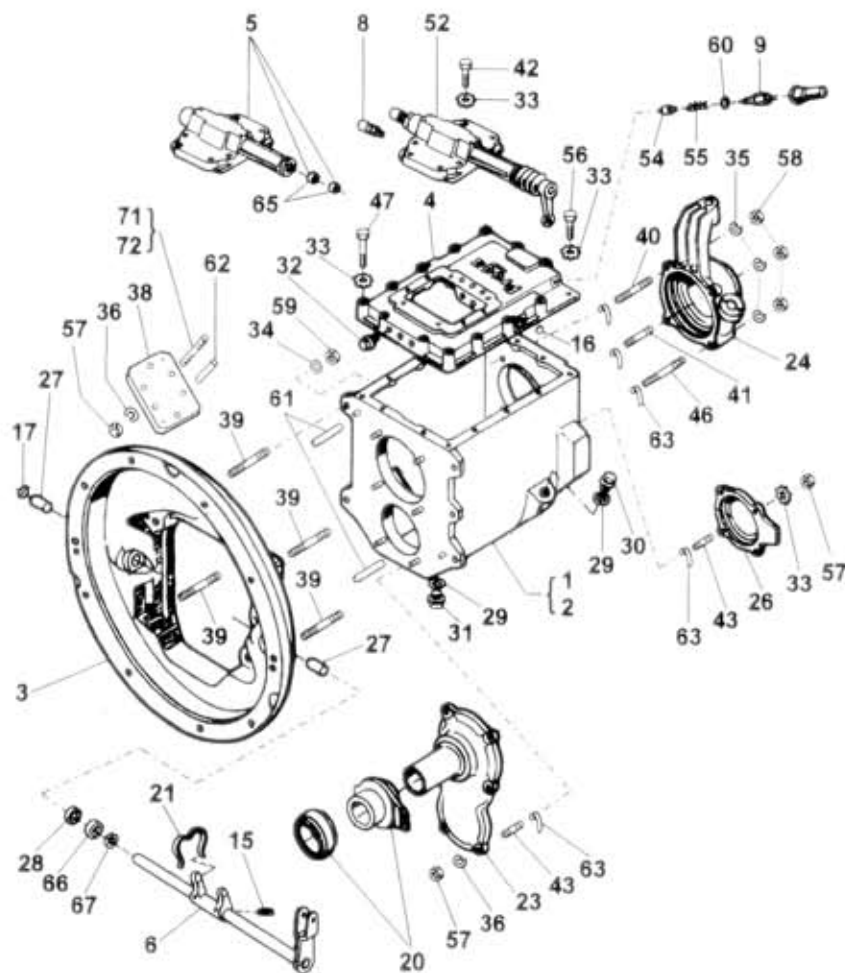

34.70.1

NÁHRADNÍ DÍLY
AVIA

Typ podsk. Verze podsk. Název skupiny PŘEVODOVKA
A31T 5PS34,-407.02- Název podskupiny Pláště převodovky

34.70.1

Poz	Ojednací číslo	Název dílu	Poč ks	Typ	Verze	Platnost Od	Platnost Do	Z	Čís. T.I.
01	362-200024	Komora převodovky úpl. pro 5PS34.00,01	1	bez	PP	0195			
02	363-200020	Komora převodovky úpl. s PP pro 5PS34.02,03,04,05	1			0195			
03	362-150011	Komora spojky úpl.	1			0195			
04	362-202061	Víko převodovky+poz.54,55	1			0195			
05	362-220015	Víko řazení úpl.	1			0195			
06	362-152921	Vídlíce vysouvací úpl.	1			0195			
08	312-204020	Ventil odvzdušňovací úpl.	1			0195			
09	115-939031	Spínač tlačítkový	1			0195			
15	984-608040	Kolík 8x40	2			0195			ČSN 02 2156
16	362-224671	Zátka	1			0195			ČP 442-1-5139-009-8
17	360-154680	Záslepka	1			0195			ČP 442-4-5133-021-8
20	362-152181	Objímka výsuvu úpl.	1			0195			
21	362-528191	Pružina	2			0195			
23	362-202043	Víko přední	1			0195			ČP 442-1-1774-121-8
24	362-202051	Víko zadní	1			0195			ČP 442-1-1764-103-8
26	362-202050	Víko zadní	1			0195			ČP 442-1-1764-101-8
27	319-238010	Ložisko KU 2225	2			0195			
28	959-022707	Těsnění nřidel.GDP 22-32-7	1			0195			
29	933-832024	Kroužek těsnící 20x24	2			0195			ČSN 02 9310.3
30	991-915120	Zátka M20x1,5	1			0195			ČSN 02 1915.1
31	991-914620	Zátka M20x1,5	1			0195			ČSN 02 1914.1
32	992-913219	Zátka M18x1,5	3			1095			ČSN 02 1913.25
33	992-744488	Podložka 8,4	26			0195			ČSN 02 1744.05
34	992-702492	Podložka 813	4			0195			ČSN 02 1702.15
35	992-741490	Podložka 10	4			0195			ČSN 02 1741.05
36	992-741488	Podložka 8	12			0195			ČSN 02 1741.05
37	992-741492	Podložka 12	4			0195			ČSN 02 1741.05
38	362-202042	Víko 5PS34.00,01	1	bez	PP	0195			ČP 442-1-1779-029-8
39	978-692040	Šroub M12x40	4			0195			ČSN 02 1178.55
40	362-209080	Šroub	3			0195			ČP 442-1-5223-017-8