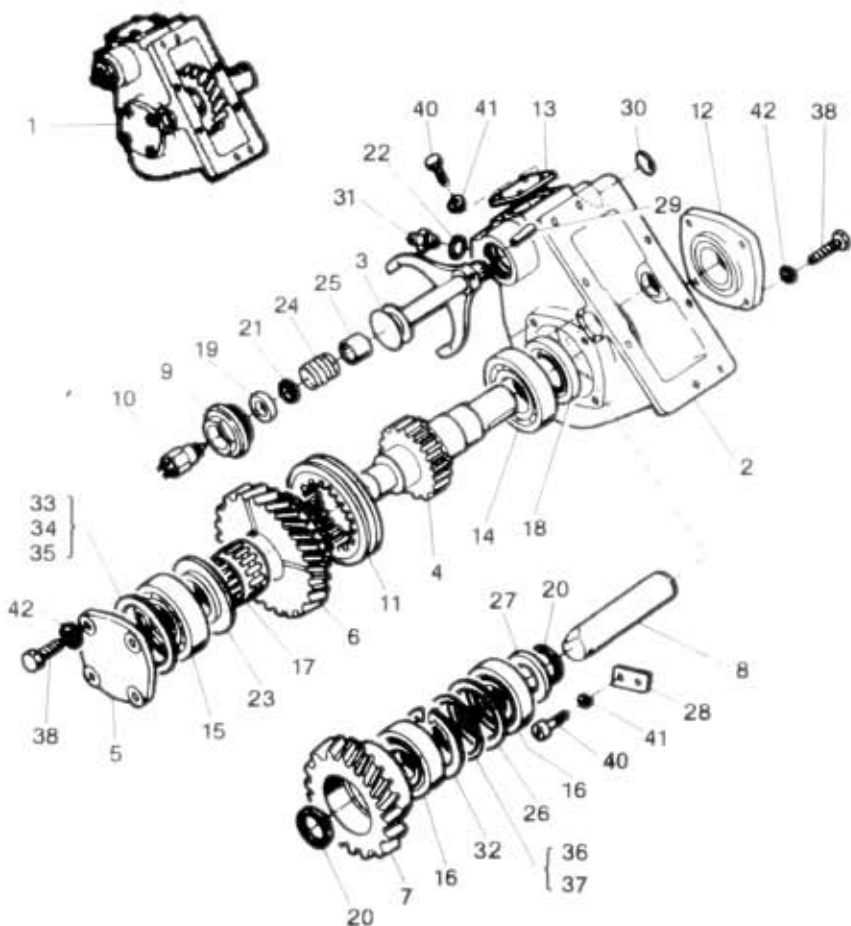

34.60.0

 NÁHRADNÍ DÍLY
 AVIA

 Typ podsk. Verze podsk. Název skupiny PŘEVODOVKA
 A21T/A31T 5P20, 407.03 Název podskupiny Pohon pomocný MN.08

34.60.0

Poř.	Djednací číslo	Název dílu	Počet ks	Typ	Verze	Platnost		Z	Čís. T.l.
						Od	Do		
01	362-130002	Pohon pomocný úpl. MN.08	1				1093		
02	362-130011	Komora	1				1093		
03	362-130152	Hřidel zasouv. vidlice úpl.	1				1093		
04	362-130151	Hřidel	1				1093		
05	362-132080	Vlko komury	1				1093		
06	362-130180	Kolo hnané	1				1093		
07	362-130182	Kolo vložení	1				1093		
08	362-136080	Čep kola	1				1093		
09	362-139090	Šroub uzavírací	1				1093		
10	115-939031	Spínač tlačítkový	1				1093		
11	362-138790	Spojka zubová posuvná	1				1093		
12	362-132050	Vlko zadní	1				1093		
13	362-132040	Vlčko	1				1093		
14	960-620777	Ložisko 6207 A	1			ČSN 02 4630	1093		
15	960-630584	Ložisko 6305 A	1			ČSN 02 4630	1093		
16	963-020598	Ložisko 30205 A	2			ČSN 02 4720	1093		
17	969-640320	Válečky jehlové v kleci	1			K 32x40x25	1093		
18	959-032512	Těsnění hřidel. GDP 32-52-12	1				1093		
19	933-035271	Kroužek těsnící 35x27	1			ČSN 02 9280.2	1093		
20	933-202520	Kroužek těsnící 25x2	2			ČSN 02 9281.2	1093		
21	933-019152	Kroužek těsnící 19x15	1			ČSN 02 9280.2	1093		
22	933-831216	Kroužek těsnící 12x16	1			ČSN 02 9310.3	1093		
23	362-138500	Kroužek opěrný	1			ČP 442-1-5081-030-8	1093		
24	362-138180	Pružina ČD 47-5051-192	1			ČP 442-1-5051-192-8	1093		
25	362-136340	Vložka dorazová	1			ČP 442-1-5031-096-8	1093		
26	362-134190	Trubka rozpěrná	1			ČP 442-1-5077-084-8	1093		
27	362-134191	Trubka rozpěrná	1			ČP 442-1-5077-085-8	1093		
28	362-139700	Přiloha pojistovací	1			ČP 442-1-5120-003-8	1093		
29	984-606025	Kolík 6x25	1			ČSN 02 2156	1093		
30	362-224691	Zátka plechová	1			ČP 442-1-5139-038-8	1093		
31	320-234140	Hrdlo Js 5	1			ČSN 13 7850	1093		