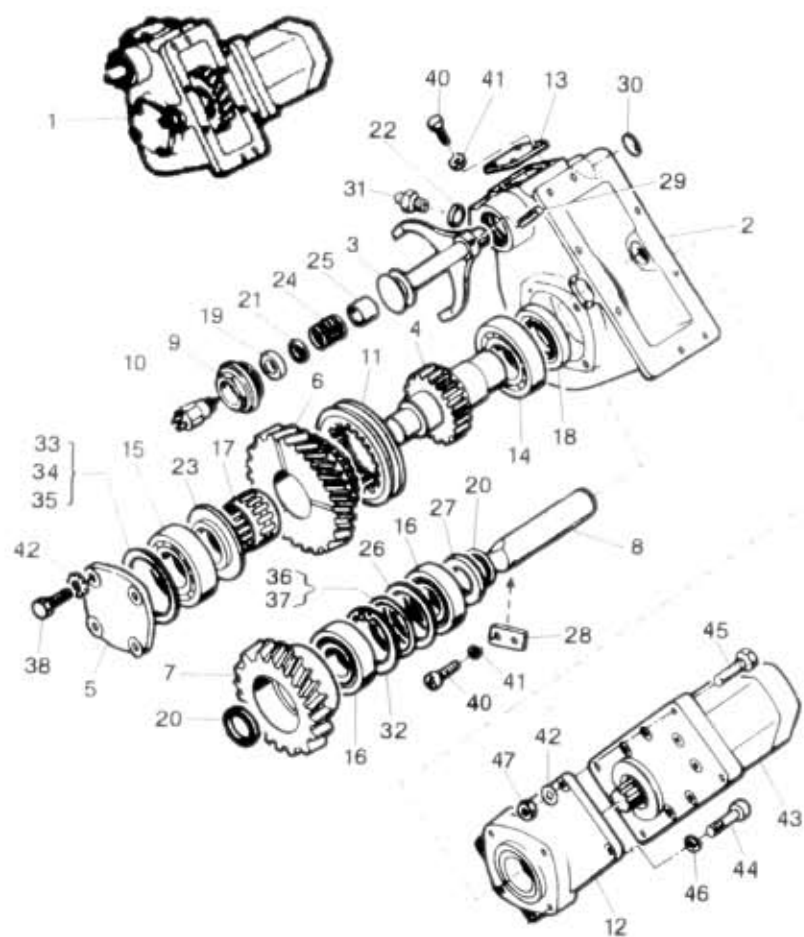

34.50.0

NAHRAŇNÉ DÍLY
AVIA

Typ podsk. verze podsk. Název skupiny PŘEVODOVKA
A21T/A31T 5P20, 407.03 Název podskupiny Pohon pomocný s čerpadlem-MN.09

34.50.0

Poz	Objednací číslo	Název dílu	Poč. ks	Typ	Verze	Platnost Od	Platnost Do	Z	Čís. T.l.
01	362-130003	Pohon pomocný s čerpadlem	1			1093			
02	362-130011	Komora	1			1093			
03	362-130152	Hřídél zasouv. vidlice úpl.	1			1093			
04	362-130150	Hřídél	1			1093			
05	362-132080	Víko komory	1			1093			
06	362-130180	Kolo hnané	1			1093			
07	362-130182	Kolo vložné	1			1093			
08	362-136080	Čep kola	1			1093			
09	361-139090	Šroub uzavírací	1			1093			
10	115-939031	Spínač tlačítkový	1			1093			
11	362-138790	Spojka zubová posuvná	1			1093			
12	362-134560	Příruba čerpadla	1			1093			
13	362-132040	Vložko	1			1093			
14	960-620777	Ložisko 6207 A	1			1093	ČSN 02 4630		
15	960-630584	Ložisko 6305 A	1			1093	ČSN 02 4630		
16	963-020598	Ložisko 30205 A	2			1093	ČSN 02 4720		
17	969-640320	Válečky jehlové v kleci	1		K 32x40x25	1093			
18	959-032512	Těsnění hřídél. GDF 32-52-12	1			1093			
19	933-035271	Kroužek těsnící 35x27	1			1093	ČSN 02 9280.2		
20	933-202520	Kroužek těsnící 25x2	2			1093	ČSN 02 9281.2		
21	933-019152	Kroužek těsnící 19x15	1			1093	ČSN 02 9280.2		
22	933-831216	Kroužek těsnící 12x16	1			1093	ČSN 02 9310.2		
23	362-138500	Kroužek opěrný	1		ČP 442-1-5081-030-8	1093			
24	362-138180	Pružina	1		ČP 442-1-5051-192-8	1093			
25	362-136340	Vložka dorazová	1		ČP 442-1-5031-096-8	1093			
26	362-134190	Trubka rozpěrná	1		ČP 442-1-5077-084-8	1093			
27	362-134191	Trubka rozpěrná	1		ČP 442-1-5077-085-8	1093			
28	362-139700	Přilůžka pojistovací	1		ČP 442-1-5120-003-8	1093			
29	984-606025	Kolík 6x25	1		ČSN 02 2156	1093			
30	362-224691	Zátka plechová	1		ČP 442-1-5139-038-8	1093			
31	320-234140	Hrdlo Js 5	1		ČSN 13 7850	1093			
32	992-931052	Kroužek pojistný 57	1		ČSN 02 2931	1093			