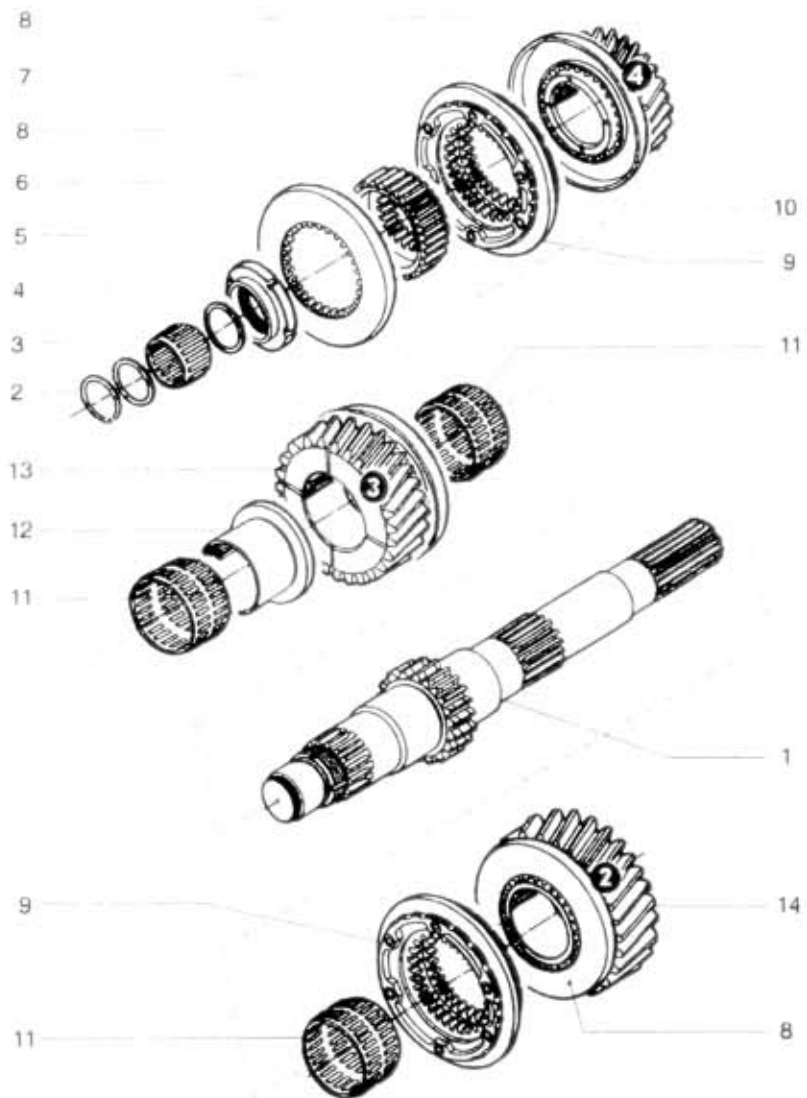

34.20.0

NAJVAŽNĚJŠÍ DÍLY
AVIA

Typ motoru: AZ1T/A31T Verze motoru: 5P20, 407.03 Název stavby: PŘEVODOVKA Název podstavby: Hřídel převodovky hnany - část I.

34.20.0

Poz.	Objednací číslo	Název dílu	Číslo	Poč. ks	Typ	Verze	Platnost Od	Platnost Do	Z	Čís. T.I.
01	362-210020	Hřídel hnany	ČP 442-1-1682-247-R	1			1093			
02	993-648030	Kroužek pojistný 30/1.02	ČSN 07-4605	1			1093			
03	362-218422	Kroužek rozpěrný	ČP 442-1-5076-250-R	1			1093			
04	969-640321	Valečky jehlové v kleci	INA K 32x40x25	1			1093			
05	362-218421	Kroužek rozpěrný	ČP 442-1-5076-301-R	1			1093			
06	362-219350	Matice kruhová	ČP 442-1-5257-033-R	1			1093			
07	362-210332	Spojka zubová pevná	ČP 442-1-1659-238-R	1	4. a 5. rychl		1093			
08	362-210334	Spojka synchronizační pevná	ČP 442-1-1659-338-R	4			1093			
09	362-210301	Synchronizace upl.	ČP 442-1-7148-048-R	2			1093			
10	362-210082	Kolo hnane 4. rychlosti	ČP 442-1-1729-277-R	1			1093			
11	969-640554	Valečky jehlové v kleci	INA K 55x63x37	3			1093			
12	362-218062	Pouzdro kola 4. rychlosti	ČP 442-1-5079-270-R	1			1093			
13	362-210072	Kolo 3. rychlosti hnane	ČP 442-1-1729-276-R	1			1093			
14	362-210062	Kolo 2. rychlosti hnane	ČP 442-1-1729-275-R	1			1093			