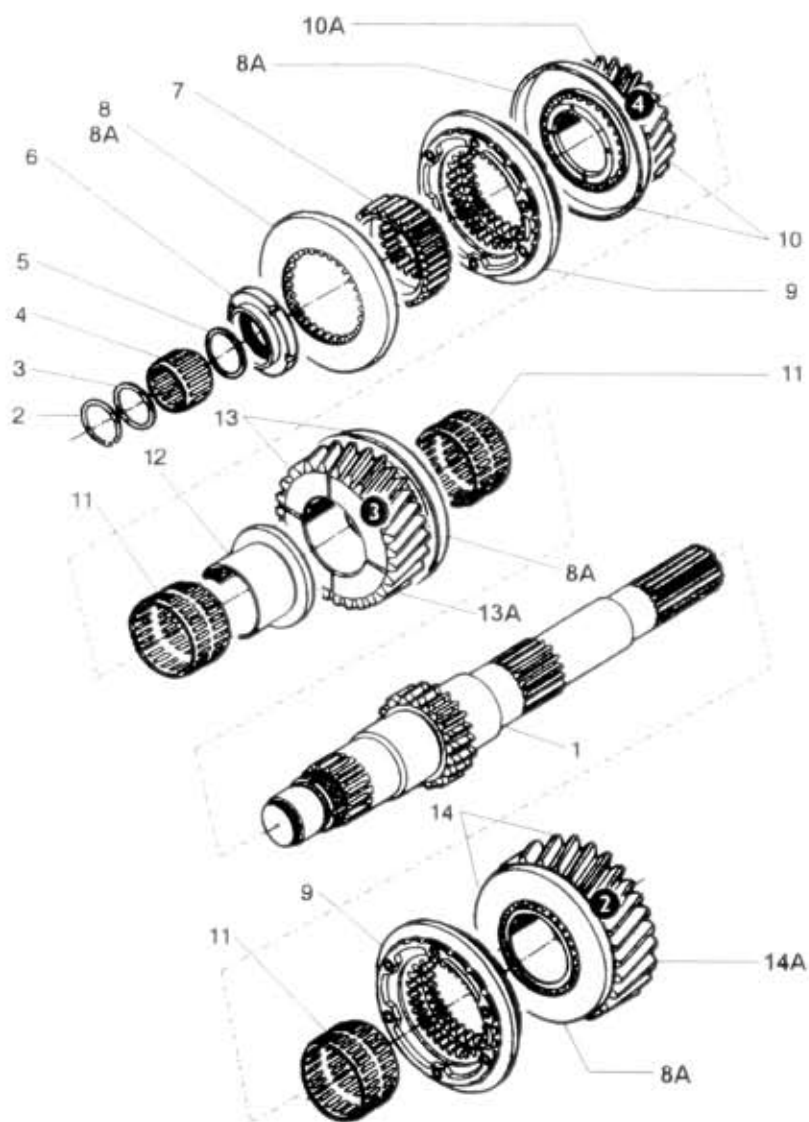

32.20.0

NÁHRADNÍ DÍLY
AVIA

Typ podsk. Verze podsk. Název skupiny PŘEVODOVKA
A211/A311 5P20, -712- Název podskupiny Hnaný hřídel převodovky - část 1.

32.20.0

Poz	Objednací číslo	Název dílu	Číslo	Počet ks	Typ	Verze	Platnost		Z	Čís. T.I.
							Od	Do		
01	362-210020	Hřídel hnaný	ČP 442-1-1682-247-8	1						
02	992-930030	Kroužek pojistný 30	ČSN 02 2930	1						
03	362-218422	Kroužek rozpěrný	ČP 442-1-5076-250-8	1						
04	969-640321	Válečky jehli. INA 32x40x25 /v kleci/	ČD F201313N62-4	1						
05	362-218421	Kroužek rozpěrný	ČP 442-1-5076-301-8	1						
06	362-219350	Matice kruhová	ČP 442-1-5257-033-8	1						
07	362-210332	Spojka zubová pevná	ČP 442-1-1659-238-8	1	4. a 5. rychl					
08	362-210330	Spojka synchronizační pevná	ČP 442-1-1659-241-8	1				1190		
08A	362-210334	Spojka synchronizační pevná	ČP 442-1-1659-338-8	4				1290		
09	362-210300	Synchronizace úpl.	ČP 442-1-7148-032-8	2				0891		
09A	362-210301	Synchronizace úpl.	ČP 442-1-7148-048-8	2				0991		
10	362-210080	Kolo 4. rychl. hnané úpl.	ČP 442-1-7104-049-8	1				1190		
10A	362-210081	Kolo 4. rychl. hnané	ČP 442-1-1729-331-8	1				1290		
11	969-640552	Jehlové válečky K 55x63x32 /v kleci/	ČD F92414N624	3						
12	362-218062	Pouzdro kola 4. rychlosti	ČP 442-1-5079-220-8	1						
13	362-210070	Kolo 3. rychl. hnané úpl.	ČP 442-1-7104-048-8	1				1190		
13A	362-210071	Kolo 3. rychl. hnané	ČP 442-1-1729-330-8	1				1290		
14	362-210060	Kolo 2. rychl. hnané úpl.	ČP 442-1-7104-047-8	1				1190		
14A	362-210061	Kolo 2. rychl. hnané	ČP 442-1-1729-329-8	1				1290		