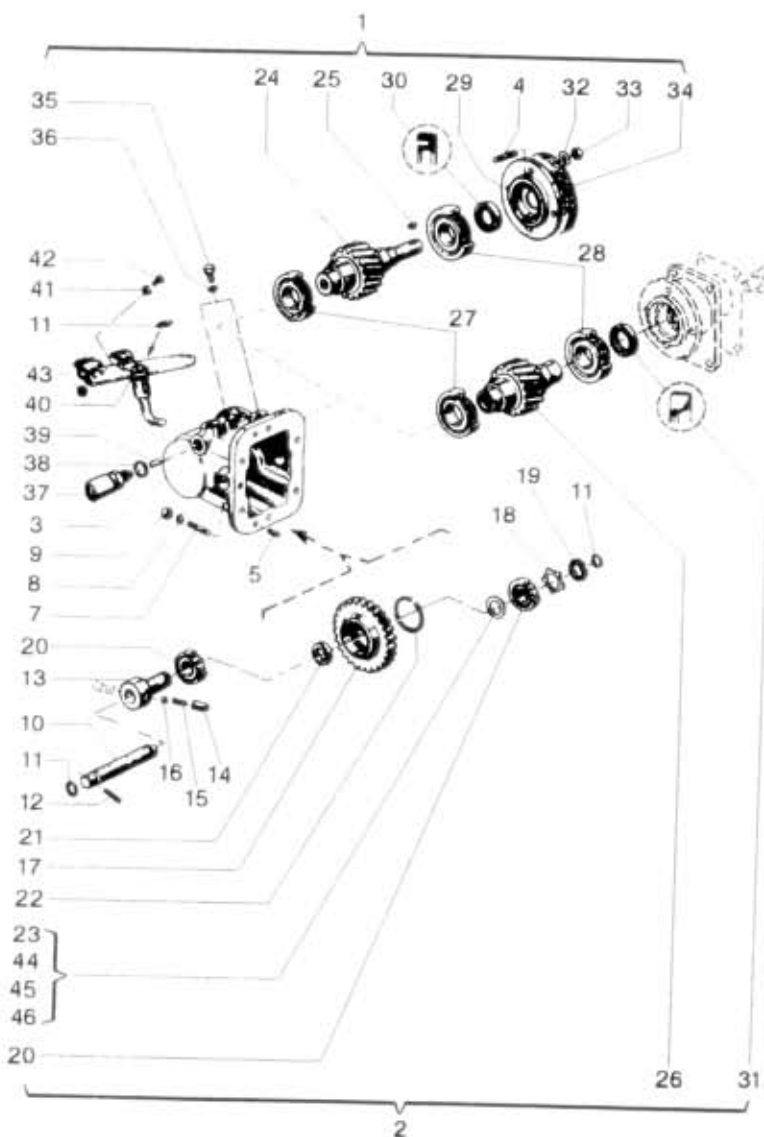

31.40.0

NAHRADNI DILY
AVIA

Typ podsk. Verze podsk. Název skupiny PŘEVODOVKA
A211/A311 4P20, -712- Název podskupiny Pomocný pohon

31.40.0

Poz	Ojednací číslo	Název dílu	Poč. ks	Typ	Verze	Platnost Od	Platnost Do	Z	Čís. T.i.
01	360-130004	Pomocný pohon bez vývodu pro čerpadlo	1						0692
02	360-130005	Pomocný pohon s vývodem pro čerpadlo	1						0692
03	360-130010	Skříň pomocného pohonu	1						0692
04	978-688016	Šroub M8x16	4						0692
05	984-106016	Kulič 6x16	2						0692
07	978-290025	Šroub M10x25	6						0692
08	992-702490	Podložka 10,5	6						0692
09	992-402490	Matice M10	6						0692
10	360-136080	Čep	1						0692
11	933-020169	Kroužek těsnící 20x16	3						0692
12	984-605036	Kulič 5x36	1						0692
13	360-138060	Pouzdro	1						0692
14	360-136280	Vodítko pružiny	1						0692
15	360-138100	Pružina aretační	1						0692
16	968-407930	Kulička 5/16"	1						0692
17	360-130181	Kolo pohonu vloženo	1						0692
18	993-640025	Podložka M8 5	1						0692
19	360-139390	Matice kruhová se zářezy	1						0692
20	963-020509	ložisko kuželikové 30205 E	2						0692
21	360-138091	Pouzdro rozpěrné	1						0692
22	992-931052	Kroužek pojistný S2	1						0692
23	360-139650	Podložka distanční	1						0692
24	360-130172	Pastorek hnany	0						0692
25	985-906611	Pero 6x11	1						0692
26	360-130173	Pastorek hnany úpl. /pro čerpadlo/	1						0692
27	960-600700	Ložisko 600/ /pro čerpadlo/	1						0692
28	960-620700	Ložisko 620/ /pro čerpadlo/	1						0692
29	360-132040	Vlko ložiska	1						0692
30	954-025110	Těsnění hfidel G 25-40-10	1						0692
31	953-032412	Těsnění hfidel G 32-52-12 /pro čerpadlo/	1						0692
32	992-702488	Podložka 8,4	4						0692