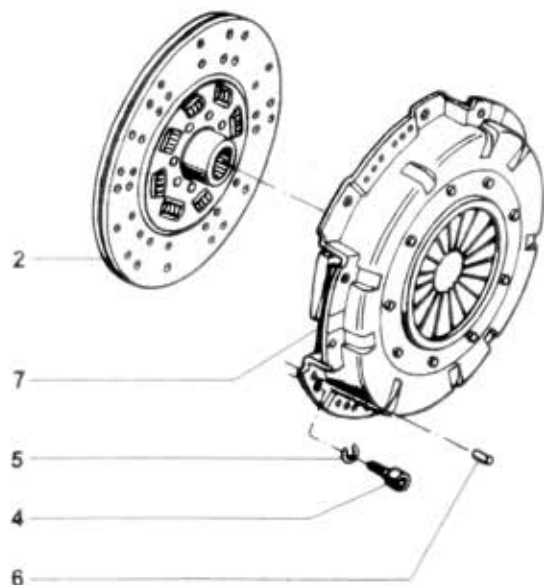

# 30.20.0

Typ podšk. Verze podšk. Název skupiny SPOJKA  
 A21T/A31T -407- Název podskupiny Spojka

# 30.20.0

Poz	Ojednací číslo	Název dílu	Poč ks	Typ	Verze	Platnost Od	Do	Z	Čís. T.I.
02	362-150110	Lamela úpl. GTZ 280 ČD 442.3-7053-300.6	1			1093			
04	974-890025	Šroub M10x25 ČSN 02 1143.55	6			1093			
05	991-740010	Podložka 10 ČSN 02 1740.00	6			1093			
06	984-108025	Kolík 8x25 ČSN 02 2150.2	2			1093			
07	362-150061	Víko úplné MF 280 ČD 442.3-7050-302.6 407.03.02	1			1093			