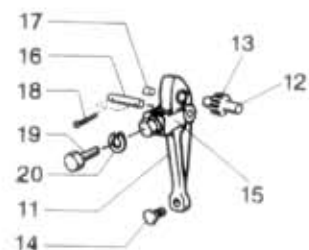

30.10.0

NÁHRADNÍ DÍLY
AVIA

Typ podsk. Verze podsk. Název skupiny SPOJKA
A211/A311 -712- Název podskupiny Spojka

30.10.0

Poz	Objednací číslo	Název dílu	Poč ks	Typ	Verze	Platnost		Z	čís. T.I.
						Od	Do		
01	360-150002	Spojka úpl.	1						
02	360-150114	Kotouč spojky úpl.	1				0993		
03	-N-	Vložka pružící	6				0993		
04	988-404005	Nýt spojky 4x5	12						ČSN 02 2330.12
05	360-195710	Obložení spojky	2				1291		
05A	362-195770	Obložení spojky /bezazbest/	1			0192	0993	Z	
06	360-158981	Nýt	12						
07	360-150171	Přítlačný kotouč spojky	1						
08	360-158110	Pružina spojky	9						
09	991-740008	Podložka 8	6						ČSN 02 1740.00
11	360-152640	Pačka spojky	3				0993		
12	360-156011	Čep	3						
13	969-962020	Váleček jehlového ložiska	45						
14	360-159070	Šroub seřizovací	3						
15	360-152951	Vidlice	3						
16	360-156010	Čep	3						
17	969-950530	Váleček	3						
18	984-925814	Závlačka 2,5x14	6						ČSN 02 1781.05
19	971-068016	Šroub M8x16	3						ČSN 02 1103.54
20	991-740008	Podložka 8	3						ČSN 02 1740.00
21	360-150060	Vlko skříně spojky	1						
22	970-488050	Šroub M8x50	6						ČSN 02 1101.75
23	360-158982	Nýt 4x6	12						