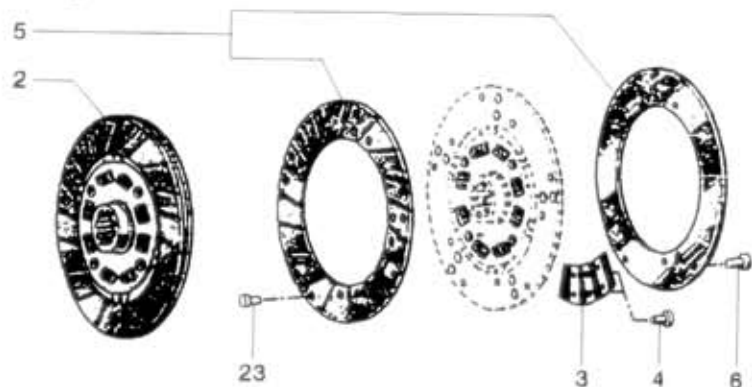

30.10.0

NÁHRADNÍ DÍLY
AVIA

Typ podsk. Verze podsk. Název skupiny SPOJKA
A211/A311 -712- Název podskupiny Spojka

30.10.0

Poz	Objednací číslo	Název dílu	Poč ks	Typ	Verze	Platnost		Z	čís. T.I.
						Od	Do		
01	360-150002	Spojka úpl.	1						
02	360-150114	Kotouč spojky úpl.	1				0993		
03	-N-	Vložka pružící	6				0993		
04	988-404005	Nýt spojky 4x5	12						ČSN 02 2330.12
05	360-195710	Obložení spojky	2				1291		
05A	362-195770	Obložení spojky /bezazbest/	1			0192	0993	Z	
06	360-158981	Nýt	12						
07	360-150171	Přítlačný kotouč spojky	1						
08	360-158110	Pružina spojky	9						
09	991-740008	Podložka 8	6						ČSN 02 1740.00
11	360-152640	Pačka spojky	3				0993		
12	360-156011	Čep	3						
13	969-962020	Váleček jehlového ložiska	45						
14	360-159070	Šroub seřizovací	3						
15	360-152951	Vidlice	3						
16	360-156010	Čep	3						
17	969-950530	Váleček	3						
18	984-925814	Závlačka 2,5x14	6						ČSN 02 1781.05
19	971-068016	Šroub M8x16	3						ČSN 02 1103.54
20	991-740008	Podložka 8	3						ČSN 02 1740.00
21	360-150060	Vlko skříně spojky	1						
22	970-488050	Šroub M8x50	6						ČSN 02 1101.75
23	360-158982	Nýt 4x6	12						