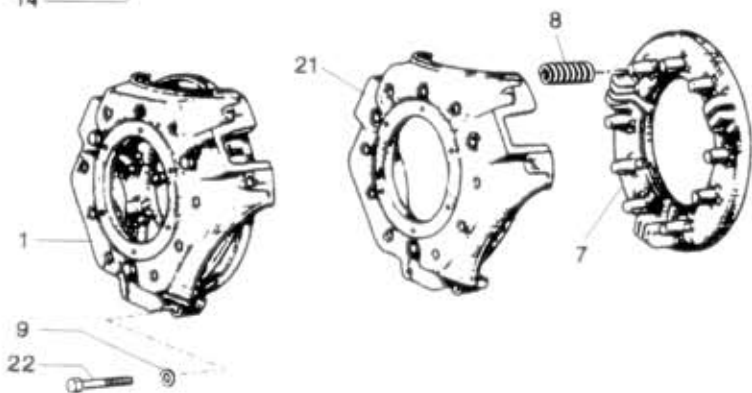

30.10.0

NÁHRADNÍ DÍLY
AVIA

Typ podsk. Verze podsk. Název skupiny SPOJKA
A211/A311 -712- Název podskupiny Spojka

30.10.0

Poz	Objednací číslo	Název dílu	Poč ks	Typ	Verze	Platnost		Z	čís. T.I.
						Od	Do		
01	360-150002	Spojka úpl.	1						
02	360-150114	Kotouč spojky úpl.	1				0993		
03	-N-	Vložka pružící	6				0993		
04	988-404005	Nýt spojky 4x5	12						ČSN 02 2330.12
05	360-195710	Obložení spojky	2				1291		
05A	362-195770	Obložení spojky /bezazbest/	1			0192	0993	Z	
06	360-158981	Nýt	12						
07	360-150171	Přítlačný kotouč spojky	1						
08	360-158110	Pružina spojky	9						
09	991-740008	Podložka 8	6						ČSN 02 1740.00
11	360-152640	Pačka spojky	3				0993		
12	360-156011	Čep	3						
13	969-962020	Váleček jehlového ložiska	45						
14	360-159070	Šroub seřizovací	3						
15	360-152951	Vidlice	3						
16	360-156010	Čep	3						
17	969-950530	Váleček	3						
18	984-925814	Závlačka 2,5x14	6						ČSN 02 1781.05
19	971-068016	Šroub M8x16	3						ČSN 02 1103.54
20	991-740008	Podložka 8	3						ČSN 02 1740.00
21	360-150060	Vlko skříně spojky	1						
22	970-488050	Šroub M8x50	6						ČSN 02 1101.75
23	360-158982	Nýt 4x6	12						