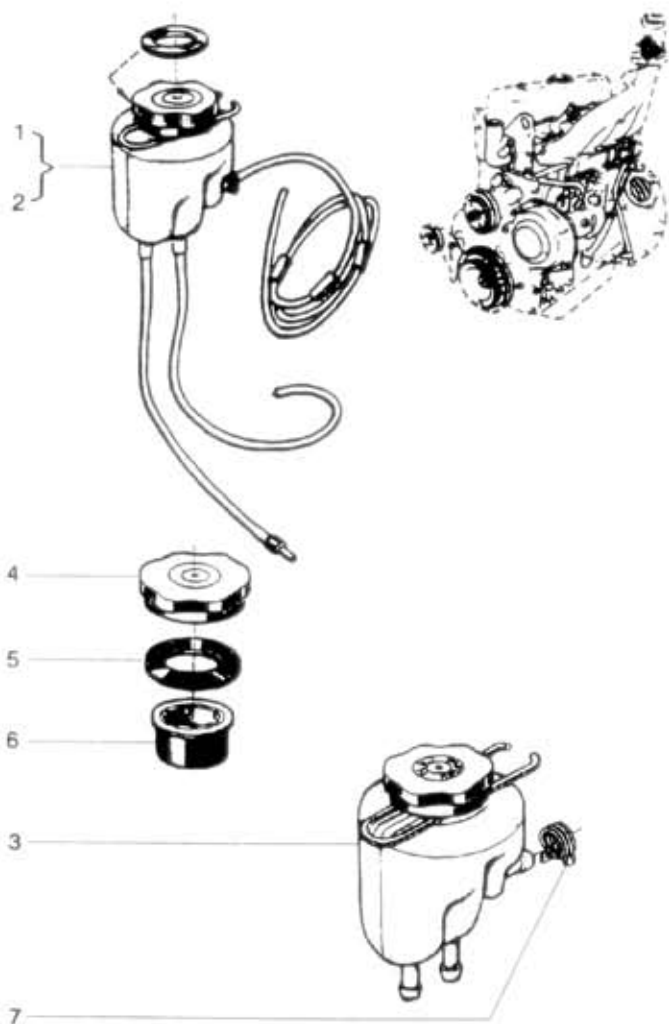

28.61.0

Typ podsk.
A211/A311

Verze podsk.

Název skupiny MOTOR

Název podskupiny Nádržka termostartu

do 09/90

28.61.0

Poz	Objednací číslo	Název dílu	Poč ks	Typ	Verze	Platnost Od	Platnost Do	Z	Čís. T.j.
01	361-050681	Vyrovnávací nádržka s hadicemi "A31"	1	11			0688		
01A	363-050680	Nádržka vyrovnávací s hadicemi "A31.1"	1	11		0788	0990	Z	
02	360-050687	Nádržka vyrovnávací s hadicemi "A21"	1	14			0688		
02A	362-050681	Nádržka vyrovnávací s hadicemi "A21.1"	1	13		0788	0990	Z	
03	360-050685	Nádržka vyrovnávací termostartu	1			0788	0990		
04	360-052060	Víčko	1			0788	0990		
05	193-595803	Těsnění	1			0788	0990		ČD 443967001176
06	193-595731	Sítko	1			0788	0990		
07	930-590012	Svorka LOVĚNA drátěná	1				0990		