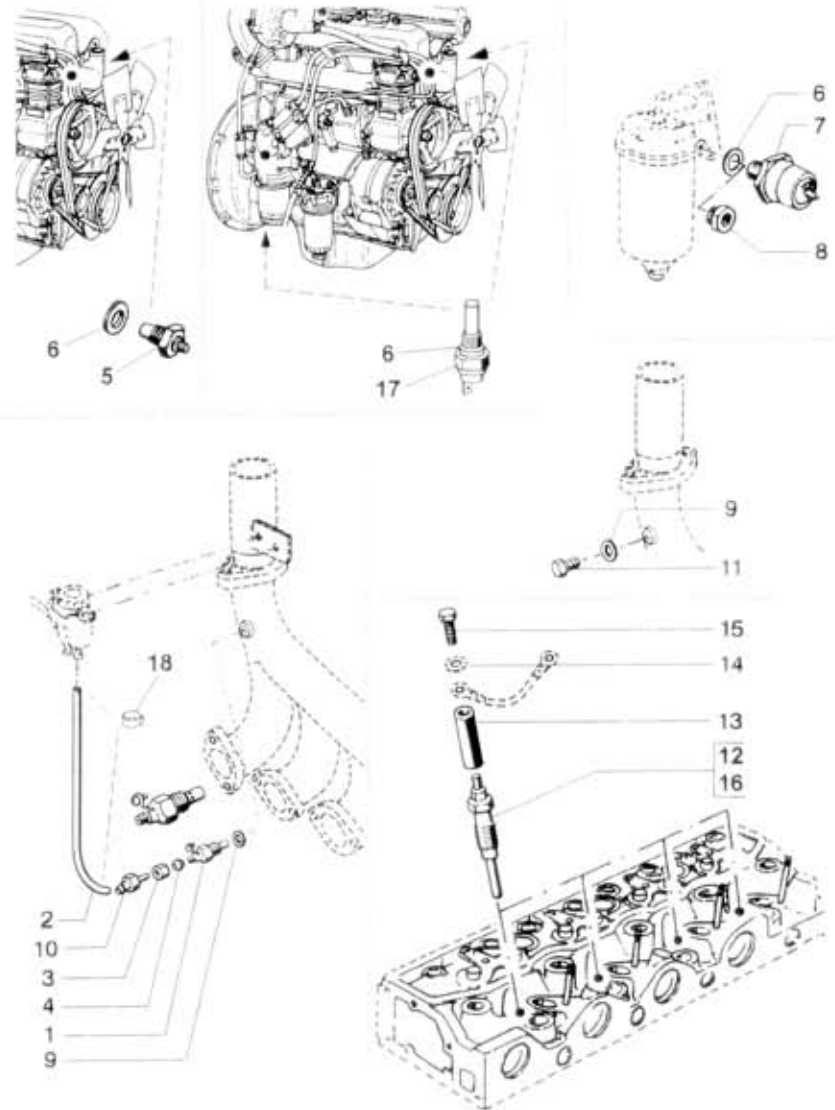

28.55.0

A211, A111 - poz. 5 do 12/94, poz. 17 od 01/95
 poz. 6, 7, 8, 12, 13, 14, 15, 16

Typ podsk. Verze podsk. Název skupiny MOTOR
 A2*/A3* Název podskupiny Termostart / Žhavicí svíčky

28.55.0

Poz	Ojednací číslo	Název dílu	Poč ks	Typ	Verze	Platnost Od	Platnost Do	Z	Čís. T. I.
01	360-050790	Termostart AET	1	50			0990		
02	930-530610	Hadice l=155 6/10	1				0990		
02A	930-530711	Hadice l=155 7/11	1				0990	Z	
02B	930-530712	Hadice l=155 7,5/12,5 prodávát s poz.18	1				0990	Z	
03	360-068810	Matice převlečná	1				0990		
04	360-068831	Kužel těsnící	1				0990		
05	113-982410	Čidlo teplotěru	1				1294		
06	933-821418	Kroužek těsnící 14x18	2				ČSN 02 9310.2		
07	115-094201	Spínač kontroly maziva	1						
08	362-048780	Šroub redukční	1						
09	933-832227	Kroužek těsnící 22x27	0				ČSN 02 9310.3		0990
10	362-058730	Nátrubek	1				0788	0990	
11	362-054690	Zátka sacího potrubí	1				1090	0691	
12	362-916501	Svíčka žhavicí tyčinková	4		I-ALT		1090		
13	362-054190	Nástavec	4				1090		
14	992-745485	Podložka 5,3	4				ČSN 02 1745.05		
15	971-285010	Šroub M5x10	4				ČSN 02 1103.25		
16	362-916502	Svíčka žhavicí typ BERU	4		Z-ALT		0591		
17	362-982410	Čidlo teplotěru	2				0195		290
18	362-691701	Spona TURRO 10-16/7,5-C6W2	2				0990		