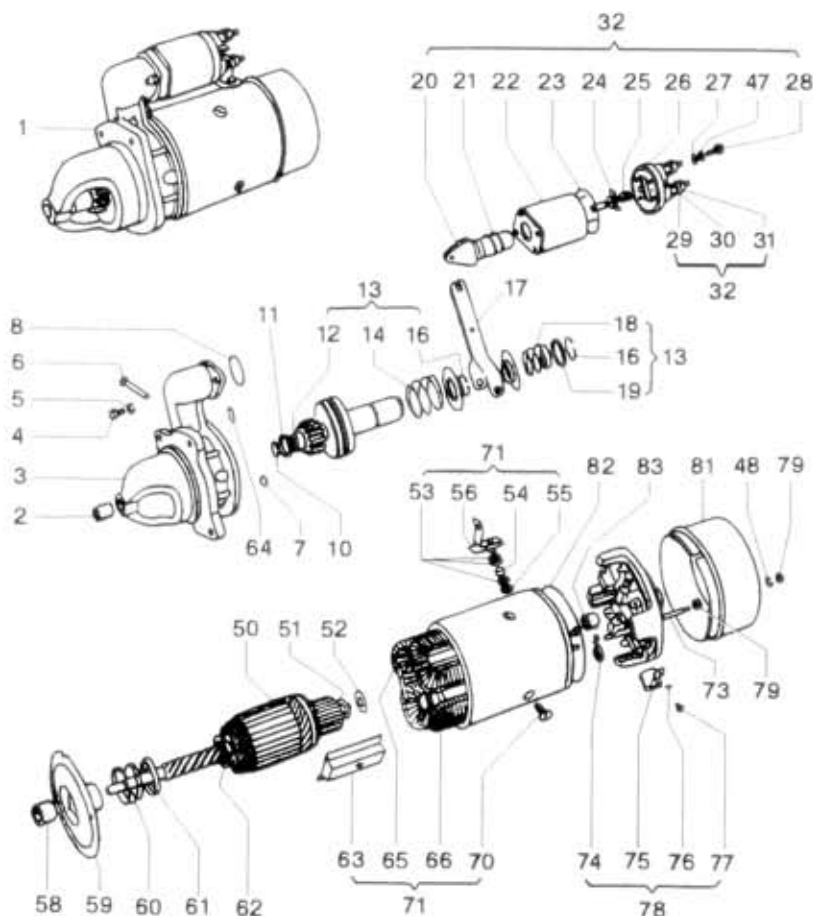

28.31.0

Typ polsk. kerze polsk.
A2*/A3*

Název skupiny MOTOR
Název podskupiny Spouštěč PAL Magneton

od 07/88

28.31.0

Poz	Ojednatel číslo	Název dílu	Poč ks	Typ	Verze	Platnost Od	Platnost Do	Z	Čís. T.I.I.
01	360-904002	Spouštěč 2,9kW/12V	1			0788			
02	360-904550	Samomazné ložisko	1			0788			
03	360-904083	Břemenové víko sestava	1			0788			
04	971-266016	Šroub M6x16	2			0788			ČSN 02 1103.24
05	991-740006	Podložka 6	4			0788			ČSN 02 1740.02
06	752-904600	Čep	1			0788			
07	992-939008	Pojistka	1			0788			ČSN 02 2939
08	933-203822	Kroužek 38x2	1			0788			ČSN 02 9281.7
10	103-903691	Kroužek pojistný pružný	1			0788			ČD 443 934 770 440
11	397-904690	Kroužek pojistný	1			0788			
12	397-904554	Ložisko samomazné	1			0788			
13	360-904030	Volnoběžka sestava	1			0788			
14	397-904683	Pružina	1			0788			ČD 443 934 502 070
16	753-904690	Pružina	1			0788			ČD 443 934 501 590
17	753-904510	Páka zapínací	1			0788			
18	753-904681	Pružina	1			0788			ČD 443 934 501 610
19	397-904650	Kroužek uzavírací	1			0788			
20	360-904430	Jádro sestavy	1			0788			
21	113-904680	Pružina	1			0788			ČD 443 934 502 227
22	113-904431	Clivka sestavy	1			0788			
23	113-904800	Těsnění	1			0788			ČD 443 936 222 300
24	752-904350	Sestava-můstek	1			0788			
25	752-904683	Pružina	1			0788			ČD 443 934 600 197
26	752-904140	Víčko sestava	1			0788			
27	113-904770	Podložka 5,3/9x0,5	2			0788			ČD MGN 19.05.04/01.035
28	974-165018	Šroub M5x18	2			0788			ČSN 02 1131.24
29	110-904726	Podložka 10,5/19x1,5	3			0788			ČD MGN 19.05.04/01.103
30	991-740010	Podložka 10	4			0788			ČSN 02 1740.02
31	992-403470	Matice M10	4			0788			ČSN 02 1403.24
32	360-904010	Spínač sestava 12V	1			0788			
47	991-740005	Podložka 5	2			0788			ČSN 02 1740.02
48	991-740007	Podložka 7	1			0788			ČSN 02 1740.02