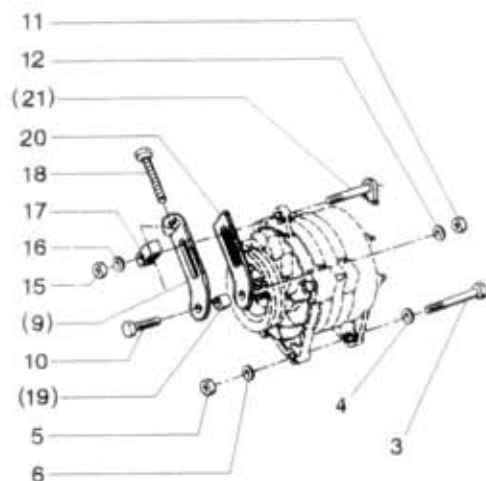

28.25.0

NÁHRADNÍ DÍLY
AVIA

A21T, A31T - poz. 9A, 19A, 21A

Typ pošk.
A2*/A3*

Verze pošk.

Název skupiny MOTOR

Název podskupiny Upevnění alternátoru a spouštěče

28.25.0

Poz	Ojednáč číslo	Název dílu	ČSN	Poč ks	Typ	Verze	Platnost Od	Platnost Do	Z	Čís. T.L.
01	992-740490	Podložka 10	ČSN 02 1740.05	3						
02	992-401490	Matice M10	ČSN 02 1401.25	2						
03	970-090130	Šroub M10x130	ČSN 02 1101.55	1						
04	992-702490	Podložka 10,5	ČSN 02 1702.15	1						
05	992-492490	Matice M10	ČSN 02 1492.25	1						
06	360-039510	Podložka		1						
09	360-032523	Páka napínací		1				1290		
09A	362-032680	Páka napínací		1			0191			
10	970-092065	Šroub M12x65	ČSN 02 1101.55	1						
11	992-401492	Matice M12	ČSN 02 1401.25	1						
12	992-745492	Podložka 13	ČSN 02 1745.05	1						
15	992-401488	Matice M8	ČSN 02 1401.25	1						
16	991-740008	Podložka 8	ČSN 02 1740.00	1						
17	360-034580	Destička napínače řemene		1						
18	971-088090	Šroub M8x90	ČSN 02 1103.55	1						
19	360-038531	Kroužek rozpěrací		1				1290		
19A	362-038530	Kroužek rozpěrací		1			0191		N	
20	360-032524	Páka výztužná		1				1290		
21	360-039093	Šroub blokovací		1				1290		
21A	362-039090	Šroub blokovací		1			0191		N	
22	971-090030	Šroub M10x30	ČSN 02 1103.55	1						
23	978-390028	Šroub M10x28	ČSN 02 1176.55	2	BOSCH		0788			
24	971-090035	Šroub M10x35	ČSN 02 1103.55	1	BOSCH		0788			