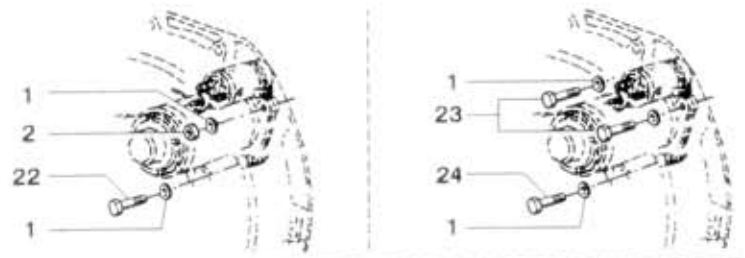

28.25.0

NÁHRADNÍ DÍLY
AVIA

A21T, A31T - poz. 9A, 19A, 21A

Typ pošk.
A2*/A3*

Verze pošk.

Název skupiny MOTOR

Název podskupiny Upevnění alternátoru a spouštěče

28.25.0

Poz	Ojednáč číslo	Název dílu	ČSN	Poč ks	Typ	Verze	Platnost Od	Platnost Do	Z	Čís. T.L.
01	992-740490	Podložka 10	ČSN 02 1740.05	3						
02	992-401490	Matice M10	ČSN 02 1401.25	2						
03	970-090130	Šroub M10x130	ČSN 02 1101.55	1						
04	992-702490	Podložka 10,5	ČSN 02 1702.15	1						
05	992-492490	Matice M10	ČSN 02 1492.25	1						
06	360-039510	Podložka		1						
09	360-032523	Páka napínací		1				1290		
09A	362-032680	Páka napínací		1			0191			
10	970-092065	Šroub M12x65	ČSN 02 1101.55	1						
11	992-401492	Matice M12	ČSN 02 1401.25	1						
12	992-745492	Podložka 13	ČSN 02 1745.05	1						
15	992-401488	Matice M8	ČSN 02 1401.25	1						
16	991-740008	Podložka 8	ČSN 02 1740.00	1						
17	360-034580	Destička napínače řemene		1						
18	971-088090	Šroub M8x90	ČSN 02 1103.55	1						
19	360-038531	Kroužek rozpěrací		1				1290		
19A	362-038530	Kroužek rozpěrací		1			0191		N	
20	360-032524	Páka výztužná		1				1290		
21	360-039093	Šroub blokovací		1				1290		
21A	362-039090	Šroub blokovací		1			0191		N	
22	971-090030	Šroub M10x30	ČSN 02 1103.55	1						
23	978-390028	Šroub M10x28	ČSN 02 1176.55	2	BOSCH		0788			
24	971-090035	Šroub M10x35	ČSN 02 1103.55	1	BOSCH		0788			