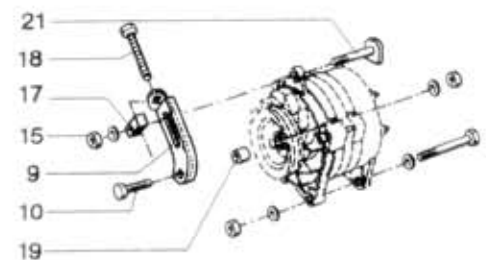

28.25.0

NÁHRADNÍ DÍLY
AVIA

A21T, A31T - poz. 9A, 19A, 21A

Typ pošk.
A2*/A3*

Verze pošk.

Název skupiny MOTOR

Název podskupiny Upevnění alternátoru a spouštěče

28.25.0

Poz	Ojednáč číslo	Název dílu	ČSN	Poč ks	Typ	Verze	Platnost Od	Platnost Do	Z	Čís. T.L.
01	992-740490	Podložka 10	ČSN 02 1740.05	3						
02	992-401490	Matice M10	ČSN 02 1401.25	2						
03	970-090130	Šroub M10x130	ČSN 02 1101.55	1						
04	992-702490	Podložka 10,5	ČSN 02 1702.15	1						
05	992-492490	Matice M10	ČSN 02 1492.25	1						
06	360-039510	Podložka		1						
09	360-032523	Páka napínací		1				1290		
09A	362-032680	Páka napínací		1			0191			
10	970-092065	Šroub M12x65	ČSN 02 1101.55	1						
11	992-401492	Matice M12	ČSN 02 1401.25	1						
12	992-745492	Podložka 13	ČSN 02 1745.05	1						
15	992-401488	Matice M8	ČSN 02 1401.25	1						
16	991-740008	Podložka 8	ČSN 02 1740.00	1						
17	360-034580	Destička napínače řemene		1						
18	971-088090	Šroub M8x90	ČSN 02 1103.55	1						
19	360-038531	Kroužek rozpěrací		1				1290		
19A	362-038530	Kroužek rozpěrací		1			0191		N	
20	360-032524	Páka výztužná		1				1290		
21	360-039093	Šroub blokovací		1				1290		
21A	362-039090	Šroub blokovací		1			0191		N	
22	971-090030	Šroub M10x30	ČSN 02 1103.55	1						
23	978-390028	Šroub M10x28	ČSN 02 1176.55	2	BOSCH		0788			
24	971-090035	Šroub M10x35	ČSN 02 1103.55	1	BOSCH		0788			