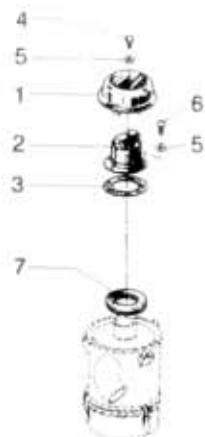

# 25.86.0

NAHRADNI DILY  
AVIA

Typ potrubí: Verze potrubí: Název skupiny: MOTOR -hlava válců  
 A211FC R -712',[T] Název podskupiny: PŘívod vzduchu

# 25.86.0

Poz	Objednací číslo	Název dílu	Poz. ks	Typ	Verze	Platnost		Z	Čís. T. I.
						Od	Do		
01	361-052061	Kryt	1		B D				
02	362-054110	Hrdlo sací úpl.	1		R				
03	362-095800	Těsnění	1						
04	971-086016	Šroub M6x16	1						ČSN 02 1103.55
05	992-744486	Podložka 6,4	7						ČSN 02 1744.05
06	971-286012	Šroub M6x12	5						ČSN 02 1103.25
07	361-085821	Průchodka	1		B D				Čf 05 56 152 100
08	362-054181	Trubka horní	1		B				
09	362-095801	Průchodka horní	1		B				
10	362-054180	Trubka úpl.	1		B				
11	360-793807	Průchodka	1						
12	361-085970	Nástavec hadicový k čističi Permatic	1		B D				Čf 06 07 912 000
13	362-095970	Hadice spojovací k čističi COI 260 tropik	1		B				
14	930-590550	Spinna Kovopel 50-70	1						
15	971-286020	Šroub M6x20	1						ČSN 02 1103.25
16	362-095802	Podložka 8x20x1	1						DN 02 9332.03
17	992-492486	Matice M6	1						ČSN 02 1492.25