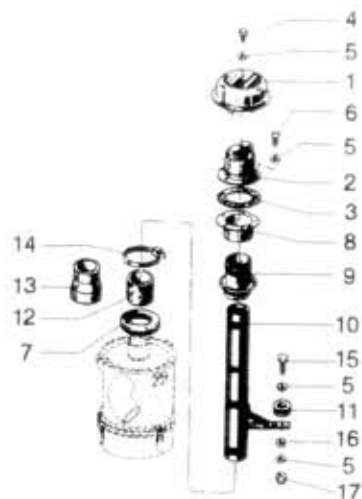

# 25.86.0

NAHRADNI DILY  
AVIA

Typ potrubí: Verze potrubí: Název skupiny: MOTOR -hlava válců  
 A211FC R -712',[T] Název podskupiny: PŘívod vzduchu

# 25.86.0

Poz	Objednací číslo	Název dílu	Poz. ks	Typ	Verze	Platnost		Z	Čís. T. I.
						Od	Do		
01	361-052061	Kryt	1		B D				
02	362-054110	Hrdlo sací úpl.	1		R				
03	362-095800	Těsnění	1						
04	971-086016	Šroub M6x16	1						ČSN 02 1103.55
05	992-744486	Podložka 6,4	7						ČSN 02 1744.05
06	971-286012	Šroub M6x12	5						ČSN 02 1103.25
07	361-085821	Průchodka	1		B D				Čf 05 56 152 100
08	362-054181	Trubka horní	1		B				
09	362-095801	Průchodka horní	1		B				
10	362-054180	Trubka úpl.	1		B				
11	360-793807	Průchodka	1						
12	361-085970	Nástavec hadicový k čističi Permatic	1		B D				Čf 06 07 912 000
13	362-095970	Hadice spojovací k čističi COI 260 tropik	1		B				
14	930-590550	Spinna Kovopel 50-70	1						
15	971-286020	Šroub M6x20	1						ČSN 02 1103.25
16	362-095802	Podložka 8x20x1	1						DN 02 9332.03
17	992-492486	Matice M6	1						ČSN 02 1492.25