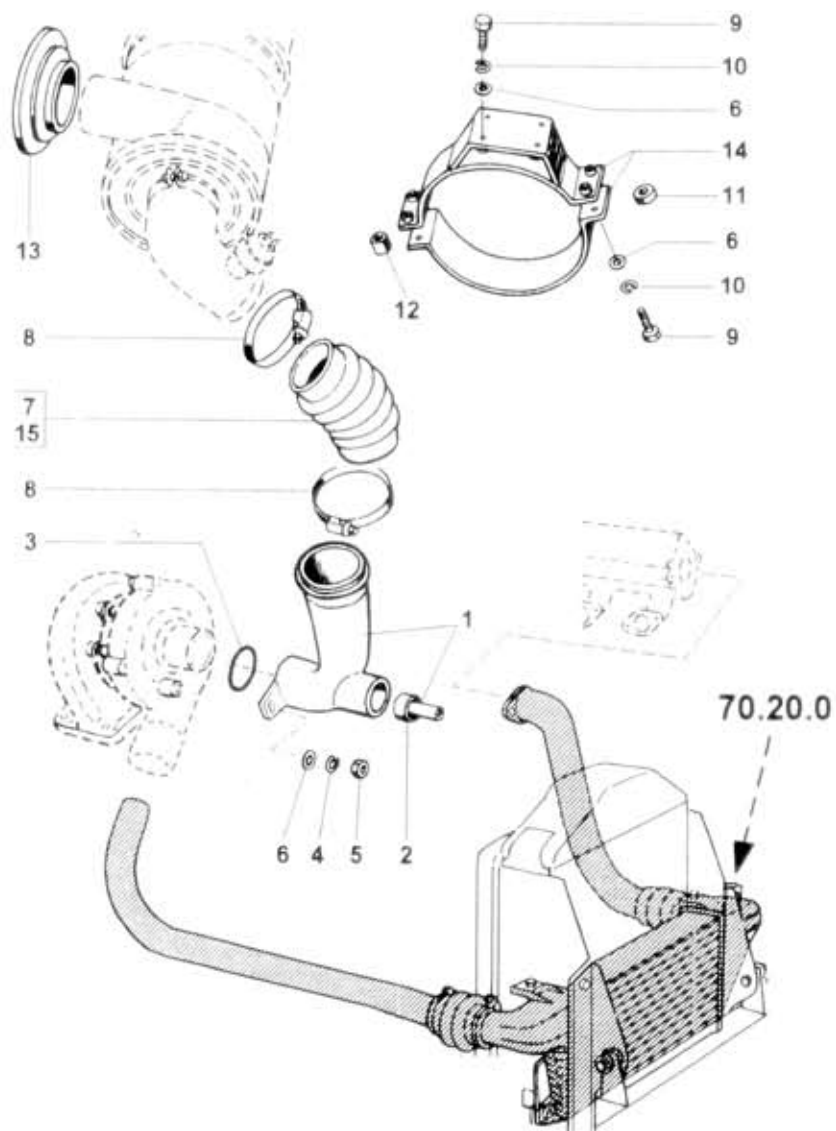

# 25.72.0

Typ podsk. Verze podsk. Název sklopný MOTOR -hlava válců  
 A21T/A31T 407.02 Název podsklopný Koleno sací

# 25.72.0

Pod	Ojednací číslo	Název dílu	Poč ks	Typ	Verze	Platnost Od	Platnost Do	z	čís. T.I.
01	363-050620	Koleno sací úpl.	1			0195			
02	362-054691	Zátka úpl.	1			0195			
03	933-204822	Kroužek těsnící 48x7	1			0195			
04	992-401488	Matice M8	1			0195			
05	992-744488	Podložka 8;4	1			0195			
06	363-095800	Podložka	1			0195			
07	355-039820	Měch pryžový	1	1..ALT		0195			
08	362-095700	Spona TORRO 70-90/13 C7W1	2			0195			
09	971-288025	Šroub M8x25	8			0195			
10	992-740488	Podložka 8	8			0195			
11	362-095803	Podložka pryžová	2			0195			
12	362-058090	Rozpěrka	2			0195			
13	362-059821	Těsnění	1			0195			
14	362-052160	Objímka úpl.	1			0195			
15	362-095805	Měch pryžový	1	2..ALT					