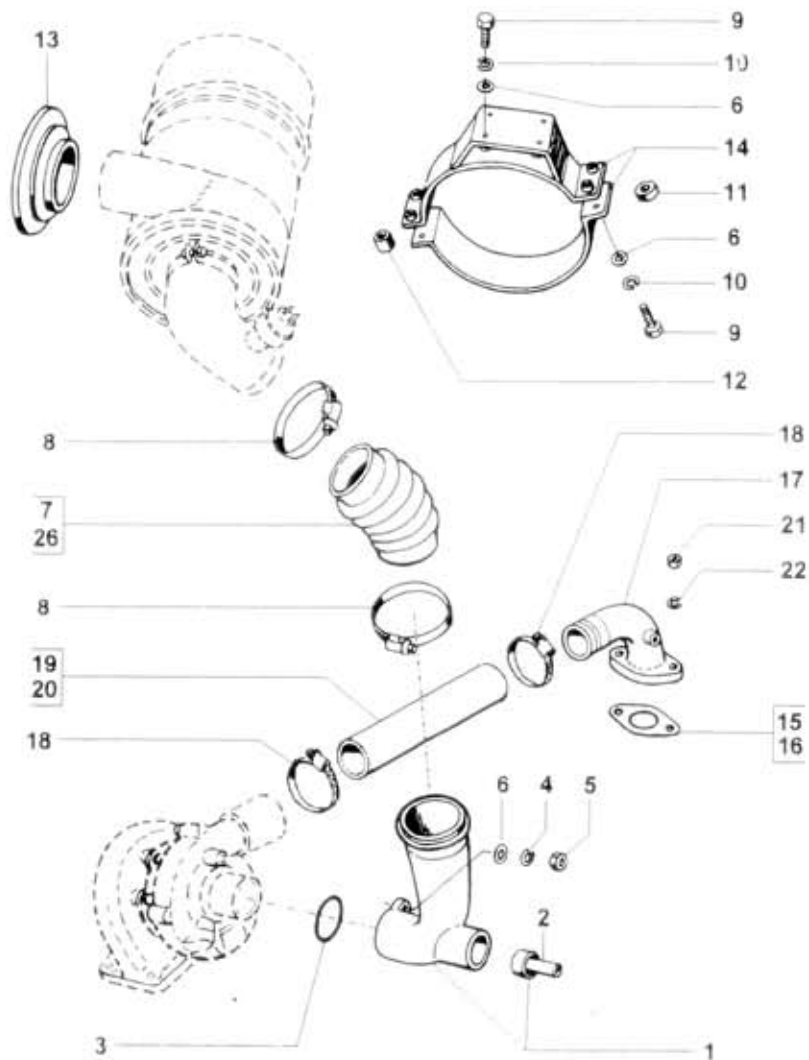

# 25.71.0

NÁHRADNÍ DÍLY  
AVIA

Typ podsk. Verze podsk. Název skupiny MOTOR -hlava válců  
A21T/A31T 407.01,03 Název podskupiny Koleno sání

# 25.71.0

Poz	Objednací číslo	Název dílu	Poč ks	Typ	Verze	Platnost Od	Platnost Do	Z	Čís. T.I.
00	-	fa E- firma ELRING      fa R- firma REINZ	0						
01	362-050621	Koleno sací úpl.	1			1093			
02	362-054691	Zátka úpl.	1			1093			
03	933-204822	Kroužek těsnící 46x2	1			1093			
04	992-401488	Matice M8	1			1093			
05	992-744488	Podložka 8,4	1			1093			
06	992-702488	Podložka 8,4	1			1093			
07	355-039820	Měch pryžový	1	1.ALT		1093			
08	362-095700	Spona TORRO 70-90/13 (7W)	2			1093			
09	971-288025	Šroub M8x25	8			1093			
10	992-740488	Podložka 8	8			1093			
11	362-095803	Podložka pryžová	2			1093			
12	362-058090	Rozpěrka	2			1093			
13	362-059821	Těsnění	1			1093			
14	362-052160	Objímka úpl.	1			1093			
15	362-095854	Těsnění	1	1.ALT fa E		1093			
16	362-095855	Těsnění	1	2.ALT fa R		1093			
17	362-050620	Koleno sání	1			1093			
18	362-095702	Spona TORRO 40-60/12-C/W2B	2			1093			
19	362-095972	Hadice L=230	1	1.ALT		1093			
20	362-095973	Hadice L=230	1	2.ALT		1093			
21	992-401490	Matice M10	2			1093			
22	992-733490	Podložka 10,5	2			1093			
26	362-095805	Měch pryžový	1	2.ALT		1093			