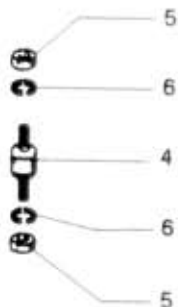

25.70.0

Typ podsk.
A211/A311

Verze podsk.
-712-

Název skupiny MOTOR -hlava válců
Název podskupiny Ohříváč vzduchu

25.70.0

NÁHRADNÍ DÍLY
AVIA

Poz	Ojednací číslo	Název dílu	Poč ks	Typ	Verze	Platnost Od	Platnost Do	Z	čís. T.I.
01	360-095971	Koleno spojovací	1				1292		
01A	362-095971	Koleno spojovací	1			0193		Z	
02	360-054392	Spona	2						
04	360-052281	Sílená blok	3						
05	992-403488	Matice M8	6						ČSN 02 1403.25
06	991-740008	Podložka 8	6						ČSN 02 1740.00
07	361-050680	Těleso ohříváče vzduchu	1				0990		
07A	362-050680	Hrdlo/těleso/ sání úpl.	1			1090			
09	360-095851	Těsnění	1				0993		
10	992-401490	Matice M10	2						ČSN 02 1401.25
11	992-740490	Podložka 10	2						ČSN 02 1740.05
13	360-052312	Držák nádrže termostartu	1				0990		
14	971-086016	Šroub M6x16	2						ČSN 02 1103.55
15	992-740486	Podložka 6	2						ČSN 02 1740.05
16	992-401486	Matice M6	2						ČSN 02 1401.25
17	362-095854	Těsnění	1	1.ALT fa E		1093		Z	
18	362-095855	Těsnění	1	2.ALT fa R		1093		Z	