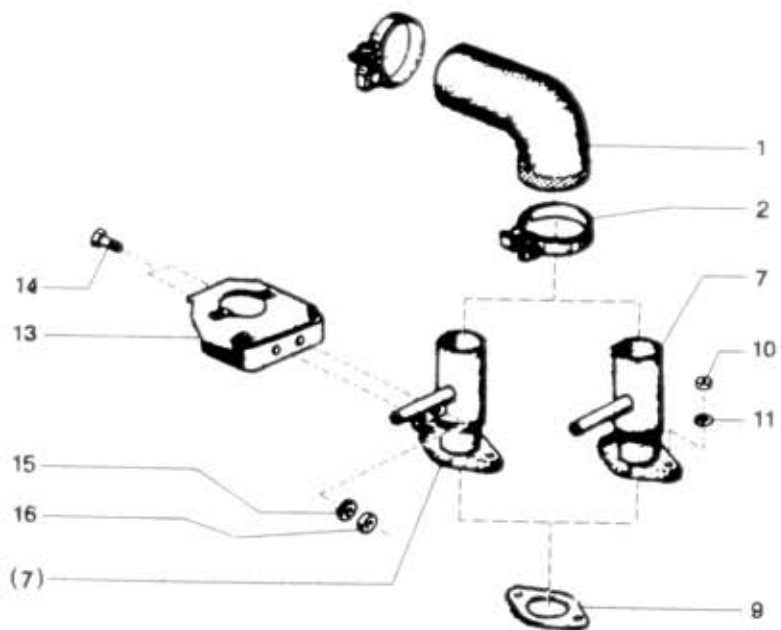

25.70.0

Typ podsk.
A211/A311

Verze podsk.
-712-

Název skupiny MOTOR -hlava válců
Název podskupiny Ohříváč vzduchu

25.70.0

NÁHRADNÍ DÍLY
AVIA

Poz	Ojednací číslo	Název dílu	Poč ks	Typ	Verze	Platnost Od	Platnost Do	Z	čís. T.I.
01	360-095971	Koleno spojovací	1				1292		
01A	362-095971	Koleno spojovací	1			0193		Z	
02	360-054392	Spona	2						
04	360-052281	Sílená blok	3						
05	992-403488	Matice M8	6						ČSN 02 1403.25
06	991-740008	Podložka 8	6						ČSN 02 1740.00
07	361-050680	Těleso ohříváče vzduchu	1				0990		
07A	362-050680	Hrdlo/těleso/ sání úpl.	1			1090			
09	360-095851	Těsnění	1				0993		
10	992-401490	Matice M10	2						ČSN 02 1401.25
11	992-740490	Podložka 10	2						ČSN 02 1740.05
13	360-052312	Držák nádrže termostartu	1				0990		
14	971-086016	Šroub M6x16	2						ČSN 02 1103.55
15	992-740486	Podložka 6	2						ČSN 02 1740.05
16	992-401486	Matice M6	2						ČSN 02 1401.25
17	362-095854	Těsnění	1	1.ALT fa E		1093		Z	
18	362-095855	Těsnění	1	2.ALT fa R		1093		Z	