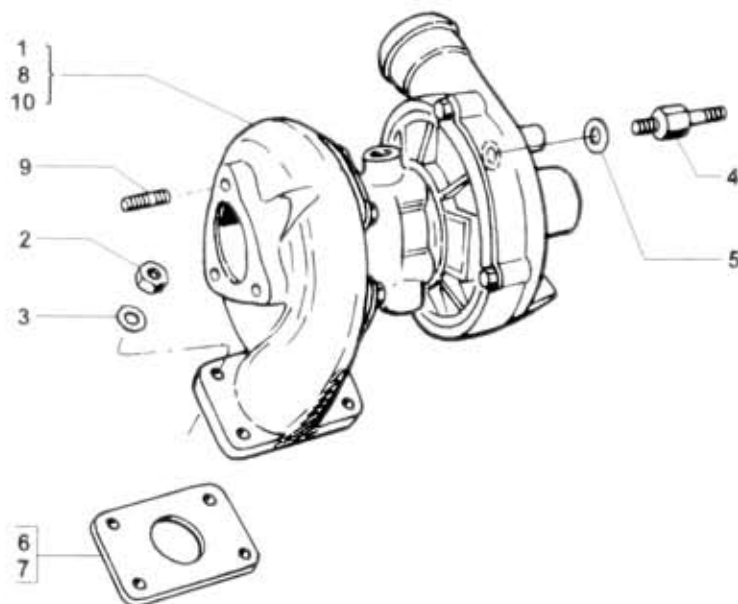

25.52.0

Typ podsk. Verze podsk. Název skupiny MOTOR -hlava válců
 A21T/A31T -407- Název podskupiny Turbodmychadlo

25.52.0

Poz	Ojednací číslo	Název dílu	Poč ks	Typ	Verze	Platnost Od	Platnost Do	Z	Čís. T.I.
00	-	fa E- firma ELRING fa R- firma REINZ	0						
01	362-050402	Turbodmychadlo K16 ČD 5316 970 64 00	1	1.ALT		1093	0994		
02	991-400808	Matice MR	4			1093			
03	992-702488	Podložka 8.4	4			1093			
04	362-059090	Šroub turbodmychadla	1			1093			
05	933-830812	Kroužek těsnící 8x12	1			1093			
06	362-095860	Těsnění výfukového potrubí	1	1.ALT fa E		1093			
07	362-095861	Těsnění výfukového potrubí	1	2.ALT fa R		1093			
08	362-050403	Turbodmychadlo C13-02 ČD 399 0013 002/01	1			1094			
09	978-388022	Šroub M8x22	3			1093			
10	362-050404	Turbodmychadlo C13-01 ČD 399 0013 001/01	1	2.ALT		1093	0994		