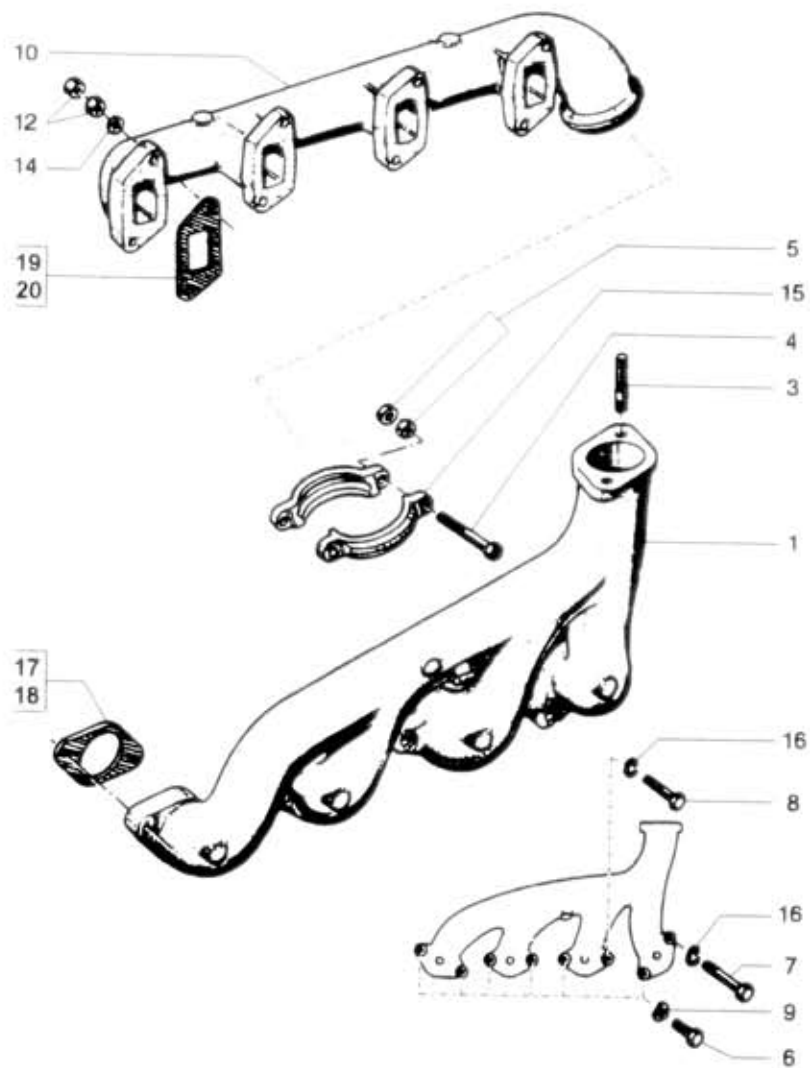

25.50.0

NÁHRADNÍ DÍLY
AVIA

Typ podsk.
A211/A311

Verze podsk.
-712-

Název skupiny MOTOR -hlava válců

Název podsukoviny Sací a výfukové potrubí

25.50.0

poz.	Objednávací číslo	Název dílu	Poč. ks	Typ	Verze	Platnost Od	Platnost Do	Z	Čís. T.I.
01	360-050611	Potrubí sací	1				0990		
01A	362-050610	Potrubí sací	1			1090	0993	N	
03	978-390020	Šroub M10x20	2				0993		
04	970-090060	Šroub M10x60	2				0993		
05	991-401810	Matice M10	4				0993		
06	971-088030	Šroub M8x30	5				0993		
07	970-088090	Šroub M8x90	1				0993		
08	970-088070	Šroub M8x70	2				0993		
09	991-733008	Podložka 8,4	6				0993		
10	360-050601	Potrubí výfukové	1				0993		
12	992-401488	Matice M6	16				0993		
14	992-702488	Podložka 8,4	8				0993		
15	360-052521	Poloovina těmnu potrubí	2				0993		
16	992-740488	Podložka 8,2	2				0993		
17	362-095852	Těsnění sacího potrubí	4		fa E		0993		
18	362-095853	Těsnění sacího potrubí	4		fa R		0993		
19	362-095856	Těsnění výfukového potrubí	4		fa E		0993		
20	362-095857	Těsnění výfukového potrubí	4		fa R		0993		