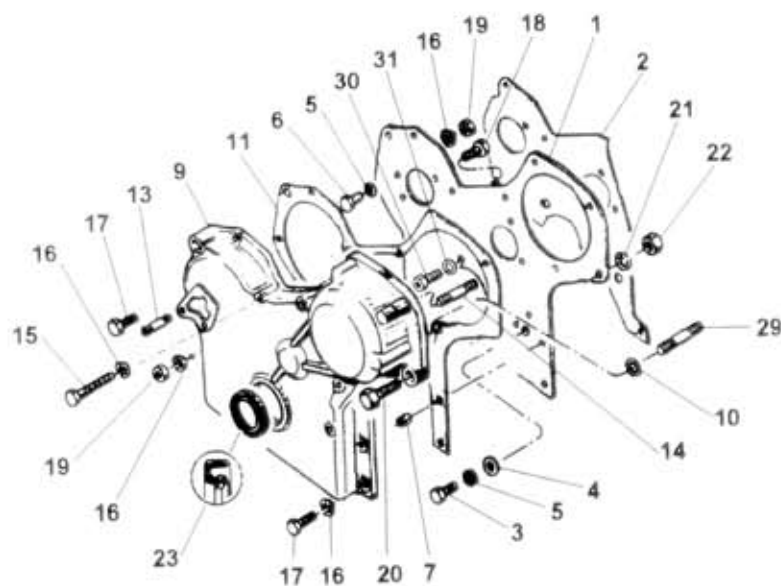

24.30.0

Typ podsk. Verze podsk. Název skupiny MOTOR - blok
 A2+/A3+ Název podskupiny Kryt rozvodu motoru

24.30.0

Poz	Ojedační číslo	Název dílu	Poč ks	Typ	Verze	Platnost Od	Platnost Do	Z	Čís. T. l.
01	360-002122	Plech rozvodu	1						
02	360-090912	Těsnění mezi deskou a blokem	1						
03	971-028025	Šroub M8x25	2						ČSN 02 1103.52
04	992-702428	Podložka 8,4	2						ČSN 02 1702.12
05	992-745488	Podložka 8,4	5						ČSN 02 1745.05
06	971-028016	Šroub M8x16	3						ČSN 02 1103.52
07	360-008311	Kolík	2						
09	360-000183	Víko rozvodu	1						
10	362-090800	Kroužek těsnící -712-	1				0993		
11	360-090911	Těsnění víka rozvodu	1						
13	978-688020	Šroub M8x20	2						ČSN 02 1178.25
14	978-690028	Šroub M10x28	2						ČSN 02 1178.25
15	970-088060	Šroub M8x60	3						ČSN 02 1101.55
16	991-733008	Podložka 8,4	8						ČSN 02 1733.00
17	971-088025	Šroub M8x25	4						ČSN 02 1103.55
18	971-088020	Šroub M8x20	1						ČSN 02 1103.55
19	992-401488	Matice M8	2						ČSN 02 1401.25
20	971-292030	Šroub M12x30	1						ČSN 02 1103.25
21	991-740012	Podložka 12	1						ČSN 02 1740.00
22	992-401492	Matice M12	1						ČSN 02 1401.25
23	959-050210	Těsnění hřídél. G 50x70x10	1	50			1292		
23A	959-055108	Těsnění hřídél. G 55x70x8	1			0193		N	
29	978-690030	Šroub M10x30	1						ČSN 02 1178.25
30	362-024710	Tryska mazání rozvodných kol	1			0184			
31	991-740010	Podložka 10	1						ČSN 02 1740.00

NÁHRADNÍ DÍLY
AVIA

poz.10 pro motor -712-