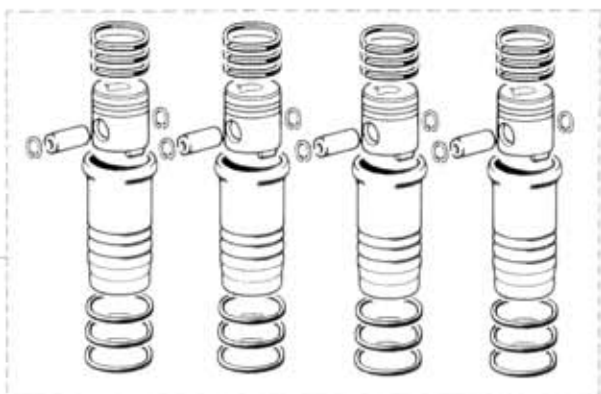

24.07.1

D407 01

1

D407 03
D407 02

13

Typ potisk. Verze potisk. Název skupiny MOTOR -blok
A21T/A31T -407- Název podskupiny Sada pístů s vloženými válci

24.07.1

Poz	Ojedační číslo	Název dílu	Poč ks	Typ	Verze	Platnost Od	Platnost Do	Z	čís. T.I.
01	362-000315	Sada pístů s válci d=102 407.01	0			1093	0994		
04	814-802729	Kroužek pístní těsnici lichoběžníkový 102,5 6-2042-04/3	4			1093			
05	814-803529	Kroužek pístní těsnici lichoběžníkový 103 6-2050-05/3	4			1093			
06	814-602225	Kroužek pístní těsnici kuželový 102,5 7-2041-01/4	4			1093			
07	814-603025	Kroužek pístní těsnici kuželový 103 7-2049-01/4	4			1093			
08	844-802240	Kroužek píst. stírací 102,5 7-2044-51-0/3	4			1093			
09	844-803040	Kroužek pístní stírací 103 7-2052-51-0/3	4			1093			
11	362-090221	Píst d=102,5 407.01	4			1093	0994		
12	362-090241	Píst d=103 407.01	4			1093	0994		
13	362-001310	Sada pístů s válci d=102 407.03/407.02	0			1094			
14	362-090222	Píst d=102,5 407.03/407.02	4			1094			
15	362-090242	Píst d=103 407.03/407.02	4			1094			