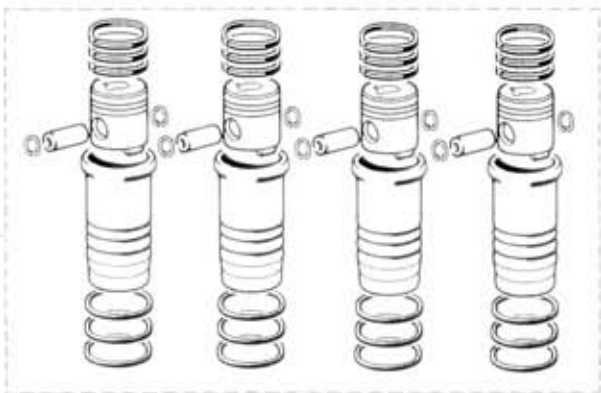

24.07.1

D407 01

1

D407 03
D407 02

13

Typ potisk. Verze potisk. Název skupiny MOTOR -blok
A21T/A31T -407- Název podskupiny Sada pístů s vloženými válci

24.07.1

Poz	Ojedační číslo	Název dílu	Poč ks	Typ	Verze	Platnost Od	Platnost Do	Z	čís. T.I.
01	362-000315	Sada pístů s válci d=102 407.01	0			1093	0994		
04	814-802729	Kroužek pístní těsnici lichoběžníkový 102,5 6-2042-04/3	4			1093			
05	814-803529	Kroužek pístní těsnici lichoběžníkový 103 6-2050-05/3	4			1093			
06	814-602225	Kroužek pístní těsnici kuželový 102,5 7-2041-01/4	4			1093			
07	814-603025	Kroužek pístní těsnici kuželový 103 7-2049-01/4	4			1093			
08	844-802240	Kroužek píst. stírací 102,5 7-2044-51-0/3	4			1093			
09	844-803040	Kroužek pístní stírací 103 7-2052-51-0/3	4			1093			
11	362-090221	Píst d=102,5 407.01	4			1093	0994		
12	362-090241	Píst d=103 407.01	4			1093	0994		
13	362-001310	Sada pístů s válci d=102 407.03/407.02	0			1094			
14	362-090222	Píst d=102,5 407.03/407.02	4			1094			
15	362-090242	Píst d=103 407.03/407.02	4			1094			