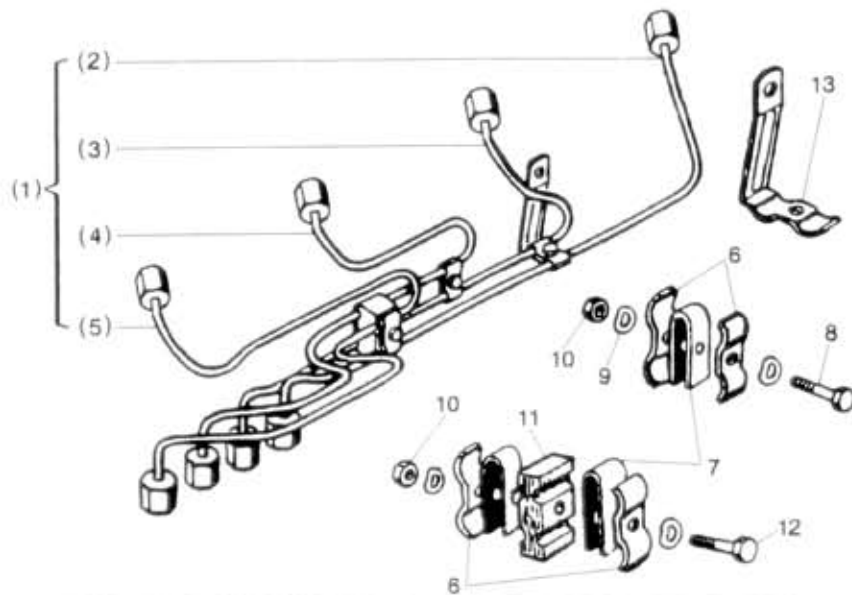

# 23.20.1

NAHRADNI DILY  
AVIA

A21T, A31T - poz. 1A, 2A, 3A, 4A, 5A, 14, 15, 16

Typ podsk.  
A2\*/A3\*

Verze podsk.

Název skupiny

MOTOR -palivové potrubí

Název podskupiny

Palivové potrubí-vstřikovací

# 23.20.1

Poz	Objednací číslo	Název dílu	Poč ks	Typ	Verze	Platnost Od	Platnost Do	Z	Čís. T.3.
01	361-060490	Vedení vstřikovací-sada úpl	1				0992		
01A	362-060490	Vedení vstřikovací-sada úpl	1			1092		Z	
02	360-060313	Potrubí vstřikovací 1.válc	1				0992		
02A	362-060310	Potrubí vstřikovací 1.válc	1			1092			
03	360-060323	Potrubí vstřikovací 2.válc	1				0992		
03A	362-060320	Potrubí vstřikovací 2.válc	1			1092			
04	360-060333	Potrubí vstřikovací 3.válc	1				0992		
04A	362-060330	Potrubí vstřikovací 3.válc	1			1092			
05	360-060343	Potrubí vstřikovací 4.válc	1				0992		
05A	362-060340	Potrubí vstřikovací 4.válc	1			1092			
06	360-068600	Polovina spony	5				0992		
07	934-401670	Pásek ochranný	4				0992		
08	970-284018	Šroub M4x18	2			ČSN 02 1101.25	0992		
09	991-733004	Podložka 4,3	6			ČSN 02 1733.00	0992		
10	992-401484	Matice M4	3			ČSN 02 1401.25	0992		
11	-N-	Vložka rozpěrná	1				0992		
12	970-284030	Šroub M4x30	1			ČSN 02 1101.25	0992		
13	360-062314	Držák	1				0992		
14	362-068600	Polovina spony	1			1092			
15	362-068601	Polovina spony	1			1092			
16	362-096800	Vložka pryžová	2			1092			
17	991-740006	Podložka 6	1			ČSN 02 1740.00	1092		
18	971-286012	Šroub M6x12	1			ČSN 02 1103.25	1092		