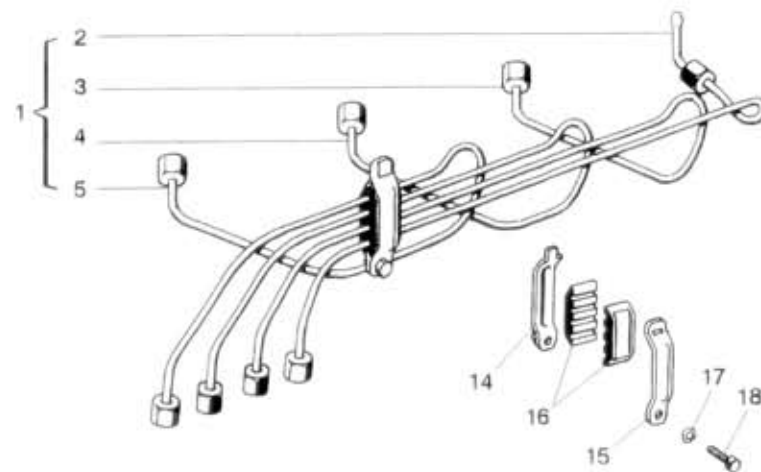

# 23.20.1

NAHRADNI DILY  
AVIA

A21T, A31T - poz. 1A, 2A, 3A, 4A, 5A, 14, 15, 16

Typ podsk.  
A2\*/A3\*

Verze podsk.

Název skupiny

MOTOR -palivové potrubí

Název podskupiny

Palivové potrubí-vstřikovací

# 23.20.1

Poz	Objednací číslo	Název dílu	Poč ks	Typ	Verze	Platnost Od	Platnost Do	Z	Čís. T.3.
01	361-060490	Vedení vstřikovací-sada úpl	1				0992		
01A	362-060490	Vedení vstřikovací-sada úpl	1			1092		Z	
02	360-060313	Potrubí vstřikovací 1.válc	1				0992		
02A	362-060310	Potrubí vstřikovací 1.válc	1			1092			
03	360-060323	Potrubí vstřikovací 2.válc	1				0992		
03A	362-060320	Potrubí vstřikovací 2.válc	1			1092			
04	360-060333	Potrubí vstřikovací 3.válc	1				0992		
04A	362-060330	Potrubí vstřikovací 3.válc	1			1092			
05	360-060343	Potrubí vstřikovací 4.válc	1				0992		
05A	362-060340	Potrubí vstřikovací 4.válc	1			1092			
06	360-068600	Polovina spony	5				0992		
07	934-401670	Pásek ochranný	4				0992		
08	970-284018	Šroub M4x18	2			ČSN 02 1101.25	0992		
09	991-733004	Podložka 4,3	6			ČSN 02 1733.00	0992		
10	992-401484	Matice M4	3			ČSN 02 1401.25	0992		
11	-N-	Vložka rozpěrná	1				0992		
12	970-284030	Šroub M4x30	1			ČSN 02 1101.25	0992		
13	360-062314	Držák	1				0992		
14	362-068600	Polovina spony	1			1092			
15	362-068601	Polovina spony	1			1092			
16	362-096800	Vložka pryžová	2			1092			
17	991-740006	Podložka 6	1			ČSN 02 1740.00	1092		
18	971-286012	Šroub M6x12	1			ČSN 02 1103.25	1092		