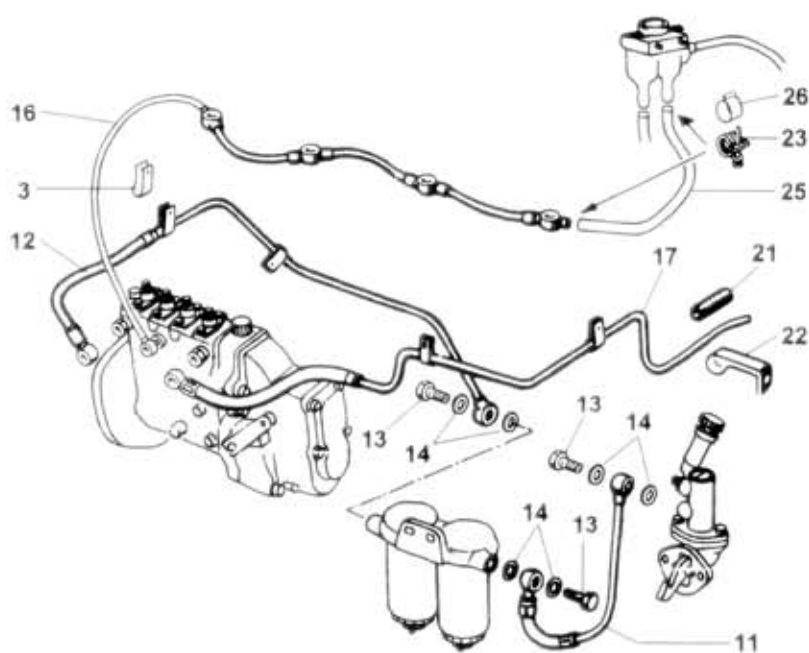

23.17.0

NÁHRADNÍ DÍLY
AVIA

Typ podsk.		Verze podsk.		Název skupiny		MOTOR -palivové potrubí		do 09/90		23.17.0	
A211/A311		-712-.[T]		Název podskupiny		Palivové a přepadové potrubí					
Poz	Ojednací číslo	Název dílu	Poč ks	Typ	Verze	Platnost Od	Platnost Do	Z	Čís. T.I.		
03	360-066420	Přichytka trubky	5				0990				
11	363-060111	Hadice úpl.	1		8		0990				
12	363-060112	Potrubí úpl.	1		8		0990				
13	993-823114	Šroub 8	2				0990			ČSN 13 7993.12	
14	933-831418	Kroužek těsnící 14x18	4				0990			ČSN 02 9310.3	
16	362-060124	Vedení přepadu paliva úpl.	1				0990			1.ALT	
16A	362-060134	Vedení přepadu paliva úpl.	1				0990			2.ALT	
17	360-060130	Trubka od přepad. ventilu k nádrži	1				0990				
21	930-500913	Hadice ochranná L=40	1				0990				
22	360-562161	Držák trubky	1				0990				
23	930-590012	Svorka ložná drátěná	1				0990				
25	930-530610	Hadice L=300 6/10	1				0990				
25A	930-530711	Hadice L=300 7/11	1				0990			Z	
25B	930-530712	Hadice L=300 7,5/12,5 prodávat s poz.26	1				0990			Z	
26	362-691701	Spona TORRO 10-16/7,5-C6W?	3				0990				