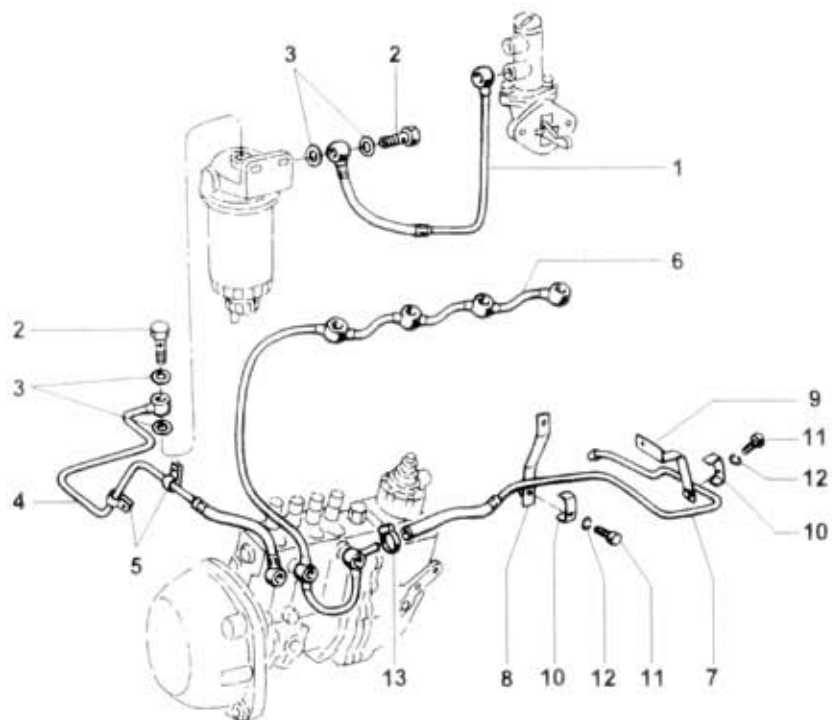

# 23.16.1

Typ podsk.  
A21T/A31T

Verze podsk.  
-407-

Název skupiny MOTOR -palivové potrubí  
Název podskupiny Palivové a přeřadové potrubí

# 23.16.1

Poz	Ojdnací číslo	Název dílu	Poč ks	Typ	Verze	Platnost Od	Platnost Do	Z	Čís. T.I.
01	362-060125	Trubka k čističi úpl.	1			1093			
02	993-823114	Šroub 8	2			1093			
03	933-831418	Kroužek těsnící 14x18	4			1093			
04	362-060126	Trubka ke vstřikovači úpl.	1			1093			
05	360-066420	Přichytka trubky	2			1093			
06	362-061111	Vedení přeřadu paliva	1		horní část	1093			
07	362-060128	Vedení přeřadu paliva	1		dolní část	1093			
08	362-062310	Držák úpl.	1			1093			
09	362-062311	Držák úpl.	1			1093			
10	362-612313	Držák trubek	2			1093			
11	970-286022	Šroub M6x22	2			1093			
12	991-740006	Podložka 6	2			1093			
13	362-691701	Spona TORRO 10-16/7,5-C6 W2	1			1093			