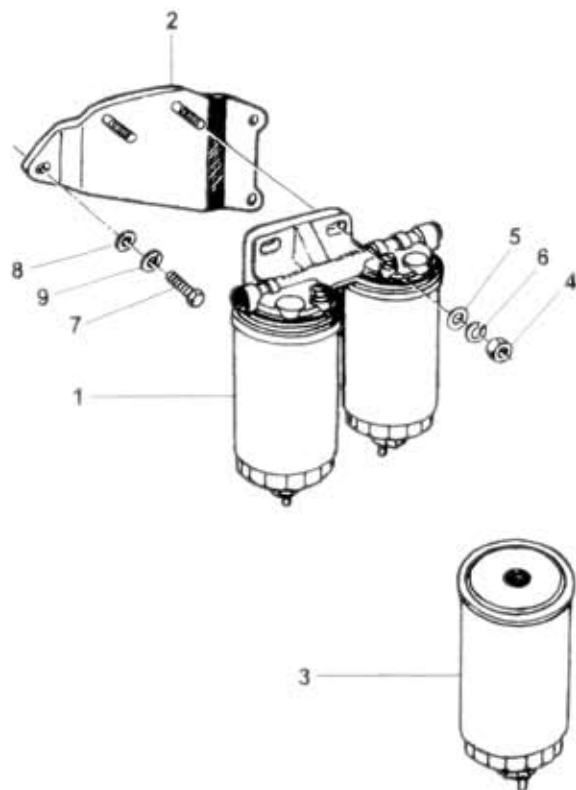

# 23.02.0

NAHRADNI DILY  
AVIA

Typ podsk. Verze podsk. Název skupiny MOTOR -palivové potrubí  
A211/A311 -712-[T] Název podskupiny Dvojčistič paliva

# 23.02.0

Poz	Ojednací číslo	Název dílu	Poč ks	Typ	Verze	Platnost		Z	Čís. T.I.
						Od	Do		
01	363-868040	Dvojčistič paliva ČF 04 50 134 073	1		B				
02	361-064520	Držák čističe	1		B				
03	361-868202	Vložka čističi BOSCH 14 57 434 106	2		B				
04	992-401290	Matice M10 ČSN 02 1401.55	2						
05	992-702490	Podložka 10,5 ČSN 02 1702.15	2						
06	992-740490	Podložka 10 ČSN 02 1740.05	2						
07	971-088035	Šroub M8x35 ČSN 02 1103.55	1						
08	992-702488	Podložka 8,4 ČSN 02 1702.15	1						
09	992-744488	Podložka 8,4 ČSN 02 1744.05	1						