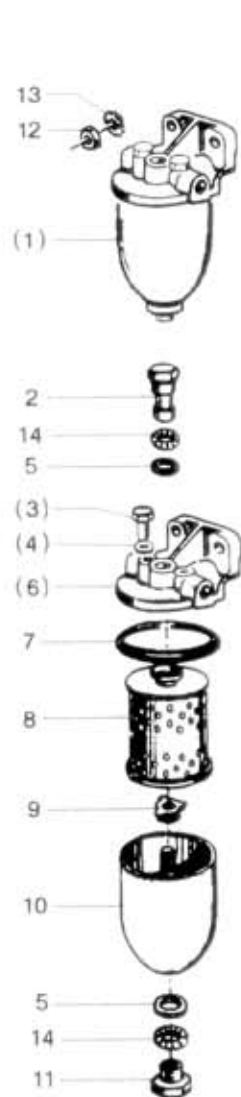

# 23.01.0

NAHRADNÍ DÍLY  
AVIA

A21T, A31T poz. 15 - 21

Typ podsk. Verze podsk. Název skupiny MOTOR - palivové potrubí  
A2\*/A3\* Název podskupiny Čistič paliva

# 23.01.0

Poz	Ojedační číslo	Název dílu	Číslo dílu	Poč. ks	Typ	Verze	Platnost Od	Platnost Do	Z	Čís. T.l.
01	360-968020	Čistič paliva úpl.	ČD 443 741 104 000	1	A	U	1292			
01A	362-968020	Čistič paliva jednostup.úpl		1	A	U B	0193		N	
02	310-968680	Matice	ČD 443 962 423 008	1						
03	397-968655	Šroub odvzdušňovací		2			1289			
03A	397-968656	Šroub odvzdušňovací M6		2			0190		N	
04	933-821420	Kroužek těsnící 14x20	ČSN 02 9310.2	2			1289			
04A	933-820612	Kroužek těsnící 6x12	ČSN 02 9310.2	2			0190		N	
05	648-495801	Kroužek těsnící 20x2	ČSN 02 9281.9	2						
06	360-968170	Víko čističe	ČD 443 965 325 059	1	A	U	1289			
06A	360-968171	Víko čističe	ČD 443 965 325 221	1	A	U	0190			
07	310-968800	Těsnění	ČD 443 962 001 191	1	A	U				
08	360-968200	Vložka filtrační	ČD 443 960 740 019	1	A	U	1292			
09	110-048110	Pružina s podložkou	ČD 443 960 740 014	1						
10	360-968100	Nádoba čističe se svorníkem	ČD 443 960 742 004	1	A	U				
11	310-968681	Matice vypouštěcí	ČD 443 962 123 008	1						
12	992-401490	Matice M10	ČSN 02 1401.25	3						
13	992-745490	Podložka 10,5	ČSN 02 1745.05	3						
14	360-968710	Podložka	ČD 443 962 001 715	2						
15	362-064520	Držák čističe		1			0193			
16	992-702490	Podložka 10,5	ČSN 02 1702.15	2						
17	992-744488	Podložka 8,4	ČSN 02 1744.05	1						
18	992-702488	Podložka 8,4	ČSN 02 1702.15	1						
19	971-088035	Šroub M8x35	ČSN 02 1103.55	1						
20	362-968200	Vložka filtrační UT 20		1			0193			
21	362-968170	Víko čističe		1			0193			