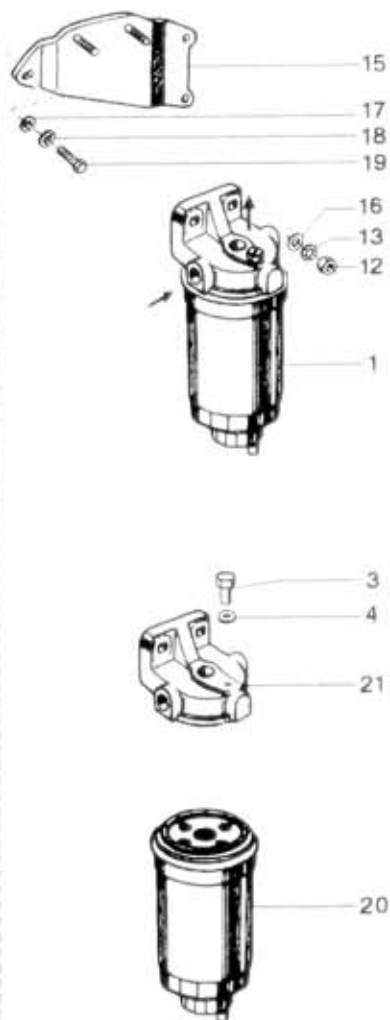

# 23.01.0

NAHRADNÍ DÍLY  
AVIA

A21T, A31T poz. 15 - 21

Typ podsk. Verze podsk. Název skupiny MOTOR - palivové potrubí  
A2\*/A3\* Název podskupiny Čistič paliva

# 23.01.0

Poz	Ojedační číslo	Název dílu	Číslo dílu	Poč. ks	Typ	Verze	Platnost Od	Platnost Do	Z	Čís. T.l.
01	360-968020	Čistič paliva úpl.	ČD 443 741 104 000	1	A	U	1292			
01A	362-968020	Čistič paliva jednostup.úpl		1	A	U B	0193		N	
02	310-968680	Matice	ČD 443 962 423 008	1						
03	397-968655	Šroub odvzdušňovací		2			1289			
03A	397-968656	Šroub odvzdušňovací M6		2			0190		N	
04	933-821420	Kroužek těsnící 14x20	ČSN 02 9310.2	2			1289			
04A	933-820612	Kroužek těsnící 6x12	ČSN 02 9310.2	2			0190		N	
05	648-495801	Kroužek těsnící 20x2	ČSN 02 9281.9	2						
06	360-968170	Víko čističe	ČD 443 965 325 059	1	A	U	1289			
06A	360-968171	Víko čističe	ČD 443 965 325 221	1	A	U	0190			
07	310-968800	Těsnění	ČD 443 962 001 191	1	A	U				
08	360-968200	Vložka filtrační	ČD 443 960 740 019	1	A	U	1292			
09	110-048110	Pružina s podložkou	ČD 443 960 740 014	1						
10	360-968100	Nádoba čističe se svorníkem	ČD 443 960 742 004	1	A	U				
11	310-968681	Matice vypouštěcí	ČD 443 962 123 008	1						
12	992-401490	Matice M10	ČSN 02 1401.25	3						
13	992-745490	Podložka 10,5	ČSN 02 1745.05	3						
14	360-968710	Podložka	ČD 443 962 001 715	2						
15	362-064520	Držák čističe		1			0193			
16	992-702490	Podložka 10,5	ČSN 02 1702.15	2						
17	992-744488	Podložka 8,4	ČSN 02 1744.05	1						
18	992-702488	Podložka 8,4	ČSN 02 1702.15	1						
19	971-088035	Šroub M8x35	ČSN 02 1103.55	1						
20	362-968200	Vložka filtrační UT 20		1			0193			
21	362-968170	Víko čističe		1			0193			