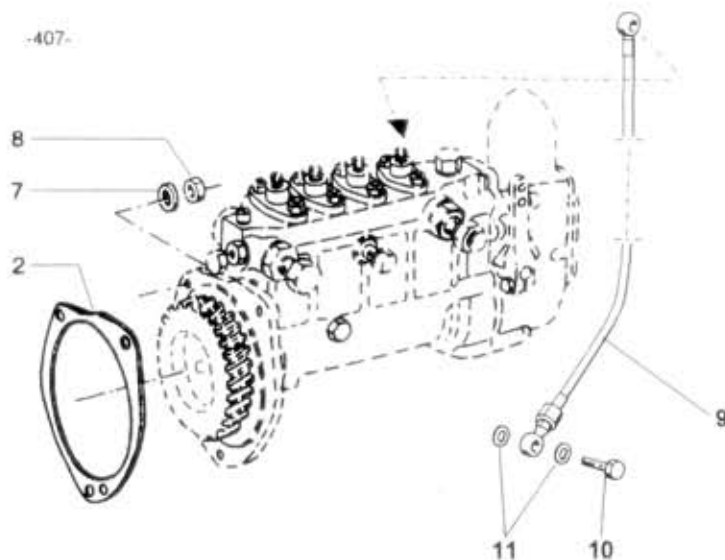

22.01.3

-712-

-407-

Typ pošk.
A2*/A3*

Verze pošk.

Název skupiny MOTOR -vstřikovací souprava

Název podskupiny Upevnění čerpadla vstřik.,přívod oleje

22.01.3

Poz	Ojednací číslo	Název dílu	Poč ks	Typ	Verze	Platnost Od	Platnost Do	Z	Čís. T.L.
01	933-200622	Kroužek těsnici 6x2	1				0993		
02	360-093910	Těsnění	1						
07	992-745490	Podložka 10,5	3						
08	992-401490	Matice M10	3						
09	362-040561	Hadice oleje k vstřik.čerp.	1				1093		
10	993-823110	Šroub 4	1				1093		
11	933-831014	Kroužek těsnici 10x14	2				1093		

NÁHRADNÍ DÍLY
AVIA

A21T,A31T - poz.9, 10, 11