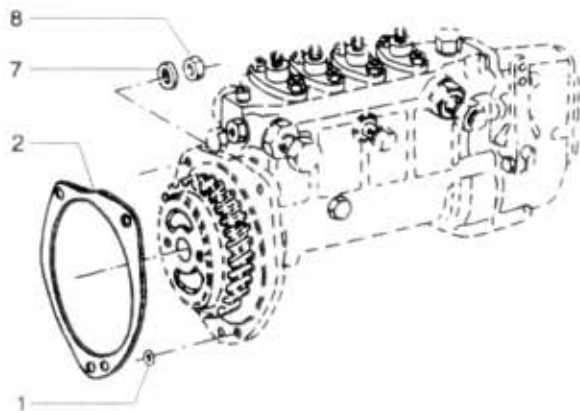

22.01.3

-712-

-407-

Typ pošk.
A2*/A3*

Verze pošk.

Název skupiny MOTOR -vstřikovací souprava

Název podskupiny Upevnění čerpadla vstřik.,přívod oleje

22.01.3

Poz	Ojednací číslo	Název dílu	Poč ks	Typ	Verze	Platnost Od	Platnost Do	Z	Čís. T.L.
01	933-200622	Kroužek těsnici 6x2	1				0993		
02	360-093910	Těsnění	1						
07	992-745490	Podložka 10,5	3						
08	992-401490	Matice M10	3						
09	362-040561	Hadice oleje k vstřik.čerp.	1				1093		
10	993-823110	Šroub 4	1				1093		
11	933-831014	Kroužek těsnici 10x14	2				1093		